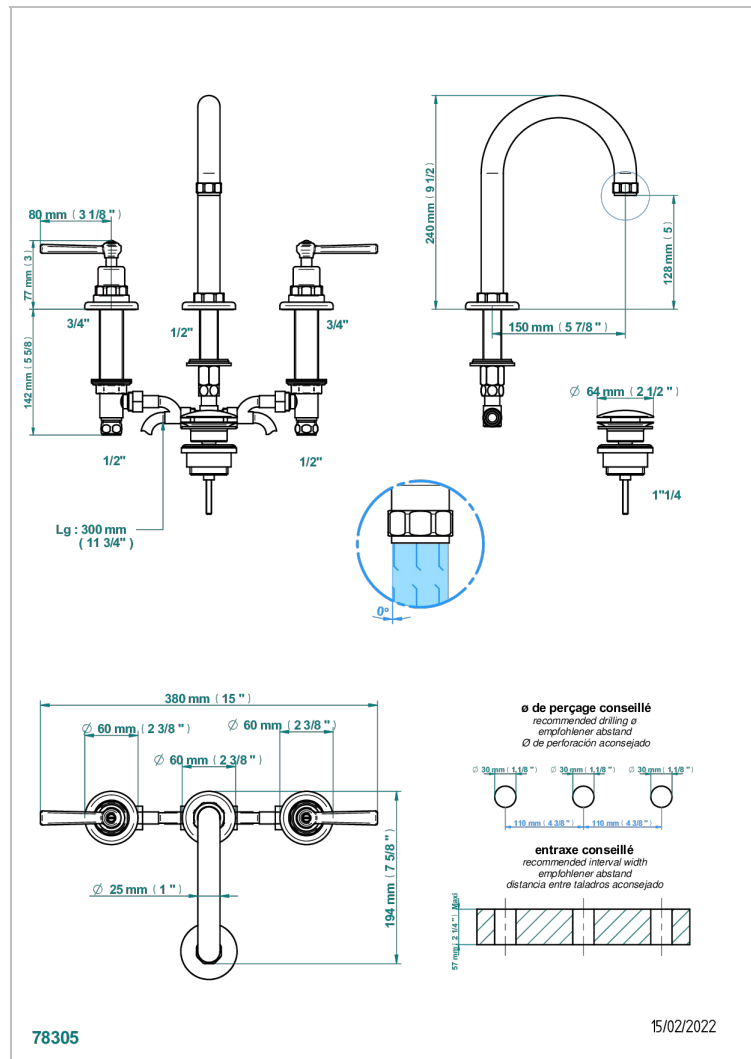

CLUB SAINT-GERMAIN A MANETTES

G7J-151M

Mélangeur de lavabo 3 trous avec vidage, pour serrage marbre

CARACTÉRISTIQUES

- ACS : 18ACCLY393
- NF : NF EN 200 - IA - Chrome

CERTIFICATIONS

SPÉCIFICATIONS TECHNIQUES

- Recommandé : 3 bars (max. 5 bars) - Advised : 43,5 psi (max. 72 psi)
- 8,3 l/min à 3 bars (2.2 gpm at 43.5 psi)

FINITIONS DISPONIBLES

Bronze clair - D01
 Chromé - A02
 Chromé / doré - G02
 Chromé mat - C02
 Doré brillant - F01
 Doré mat - F07