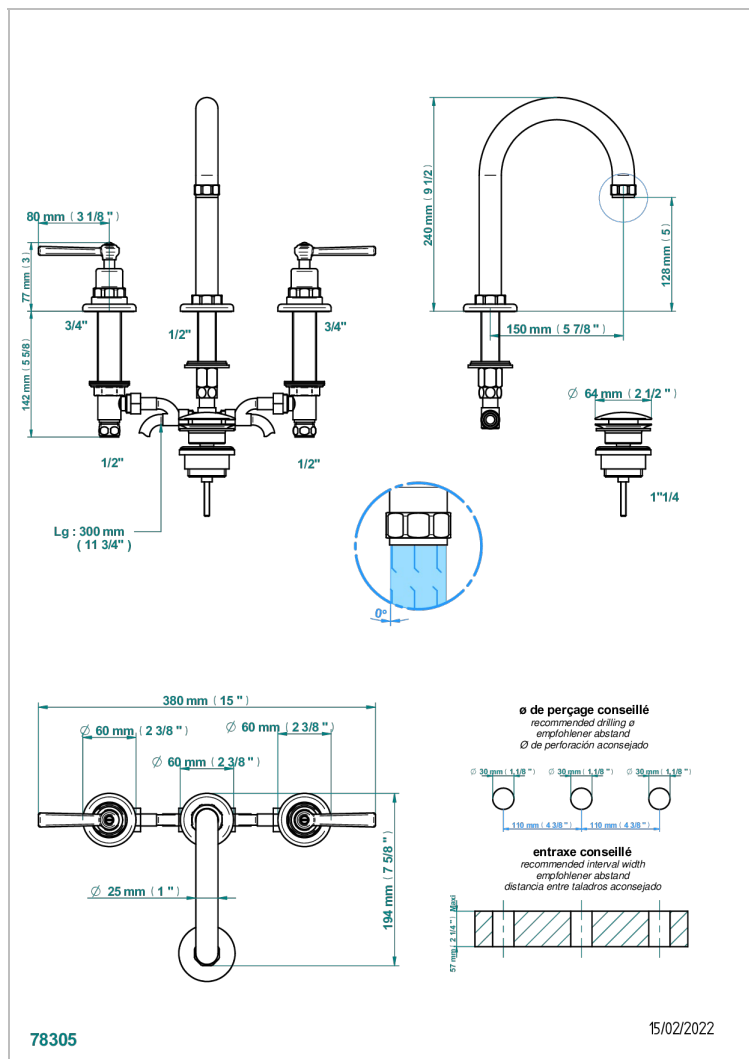

CLUB SAINT-GERMAIN CON MANETAS

G7J-151M

Batería americana de lavabo 1/2"- llaves con cuerpo largo con vaciador

CARACTERÍSTICAS

- ACS : 18ACCLY393
- NF : NF EN 200 - IA - Chrome

ESTÁNDAR

ESPECIFICACIONES TÉCNICAS

- Recommandé : 3 bars (max. 5 bars) - Advised : 43,5 psi (max. 72 psi)
- 8,3 l/min à 3 bars (2.2 gpm at 43.5 psi)

ACABADOS DISPONIBLES

Bronce claro - D01
Cerámica negra mate - D30
Cromo - A02
Cromo / dorado - G02
Cromo mate - C02
Dorado - F01