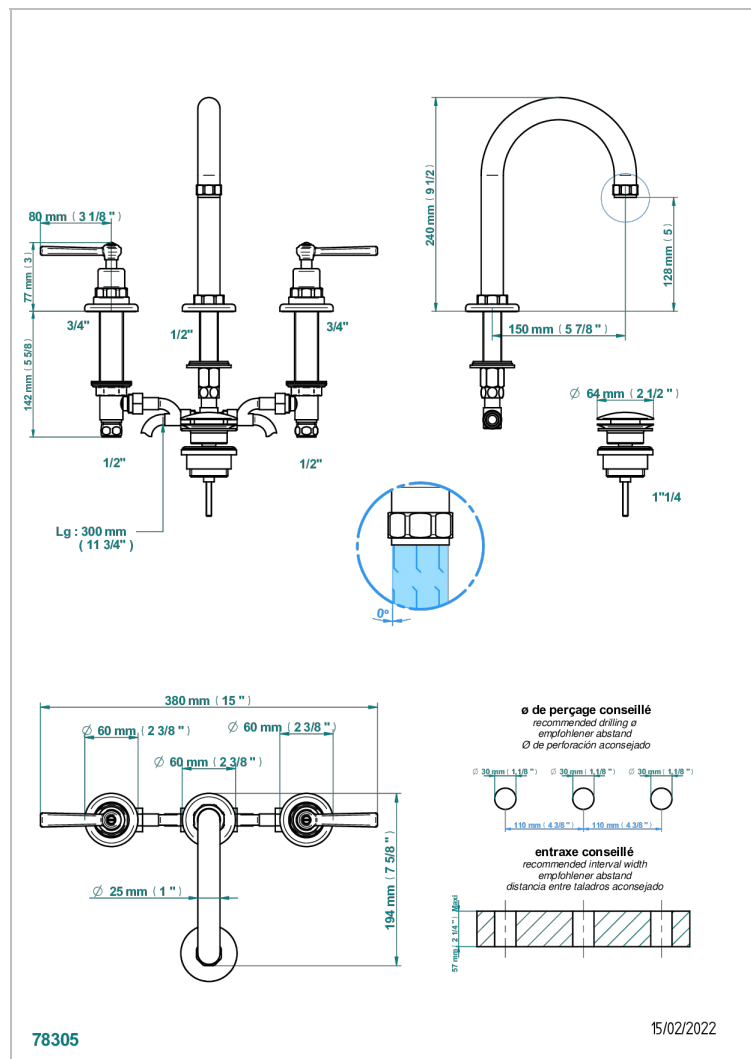

CLUB SAINT-GERMAIN WITH LEVER

G7J-151M

3孔台盆龙头, 带下水器, 大理石紧固件

特色

- ACS : 18ACCLY393
- NF : NF EN 200 - IA - Chrome

标准

技术特征

- Recommandé : 3 bars (max. 5 bars) - Advised : 43,5 psi (max. 72 psi)
- 8,3 l/min à 3 bars (2.2 gpm at 43.5 psi)