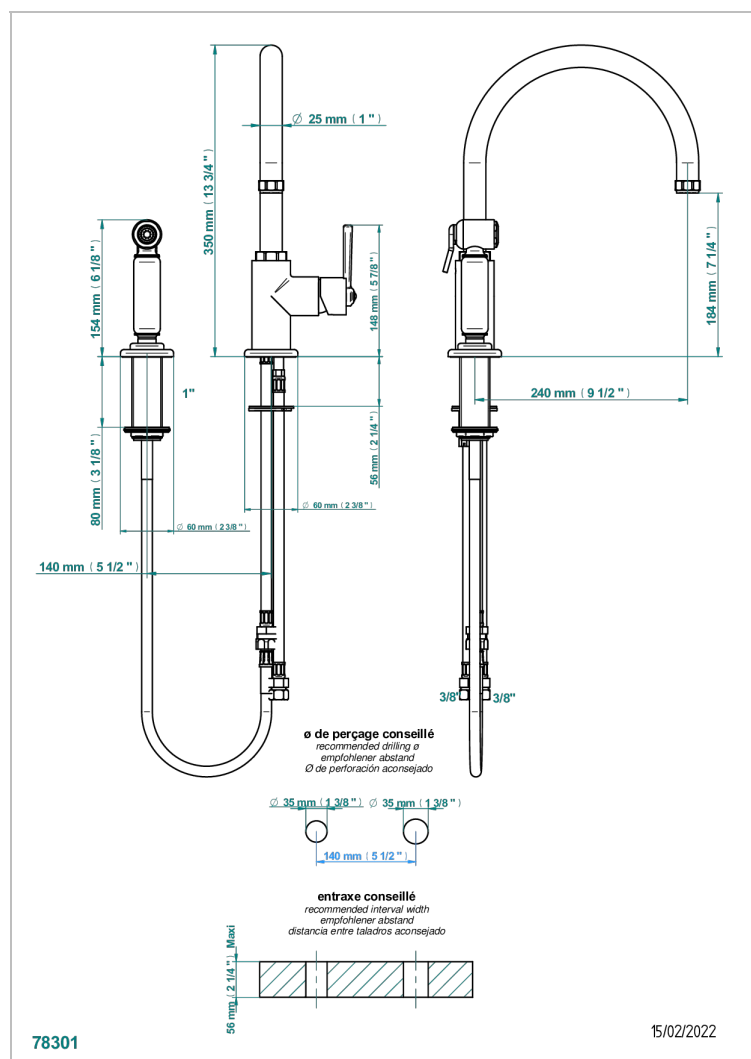

CLUB SAINT-GERMAIN A MANETTES

G7J-6181N/D

Mitigeur d'évier avec bec orientable et douchette individuelle

CARACTÉRISTIQUES

- Club Saint-Germain à manettes
- Mitigeur d'évier avec bec orientable et douchette individuelle

FINITIONS DISPONIBLES

Bronze clair - D01
Chromé - A02
Chromé / doré - G02
Chromé mat - C02
Doré brillant - F01
Doré mat - F07

Laiton fumé naturel - A13
Nickel brillant - B01
Nickel mat - C01
Noir mat céramique - D30
Or pâle - F30
Or pâle mat - F31

Pvd umber - H66
Pvd umber mat - H67
Vieux nickel - H28