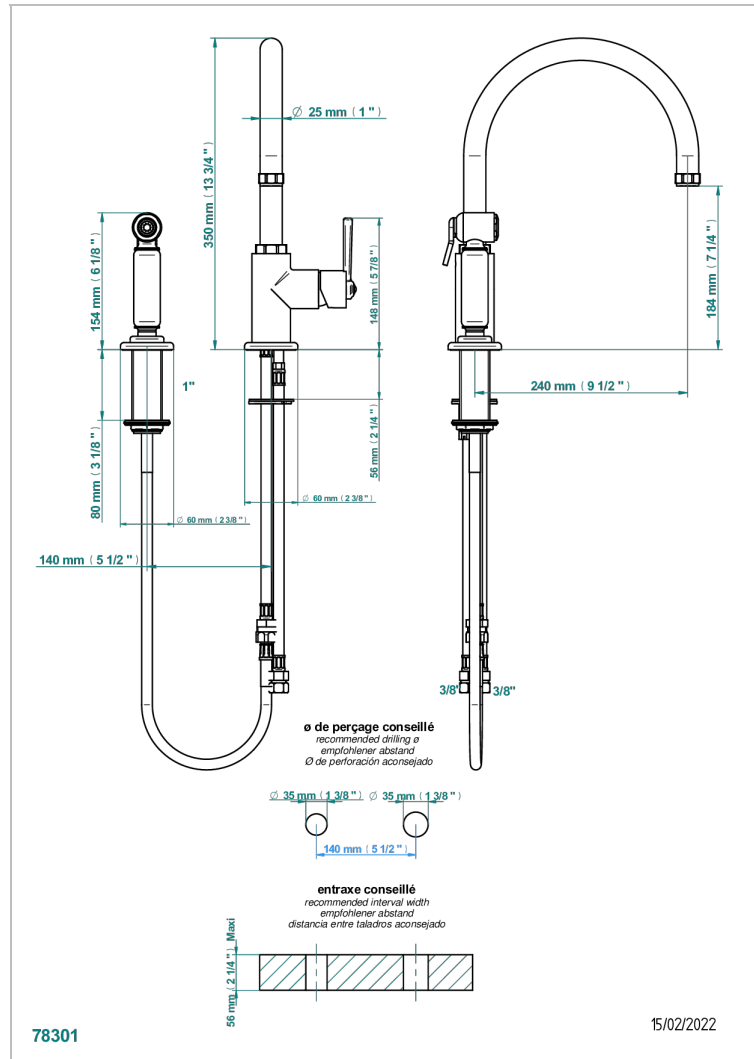

CLUB SAINT-GERMAIN CON MANETAS

G7J-6181N/D

Monomando de fregadero con caño giratorio y rociador lateral

CARACTERÍSTICAS

- Club Saint-Germain con manetas
- Monomando de fregadero con caño giratorio y rociador lateral

ACABADOS DISPONIBLES

Bronce claro - D01
Cerámica negra mate - D30
Cromo - A02
Cromo / dorado - G02
Cromo mate - C02
Dorado - F01

Dorado mate - F07
Dorado pálido - F30
Dorado pálido mate (sin barniz) - F31
Natural smoked Brass - A13
Níquel - B01
Níquel mate - C01

Níquel viejo - H28
Pvd blush - H62
Pvd blush mate - H60
Pvd color latón - H49
Pvd color latón mate - H50
Pvd color níquel - H55

Pvd color níquel mate - H56
Pvd color oro - H52
Pvd color oro mate - H53
Pvd grafito - H64
Pvd grafito mate - H65
Pvd marrón bronce - F33

Pvd marrón bronce mate - F34
Pvd umber - H66
Pvd umber mate - H67