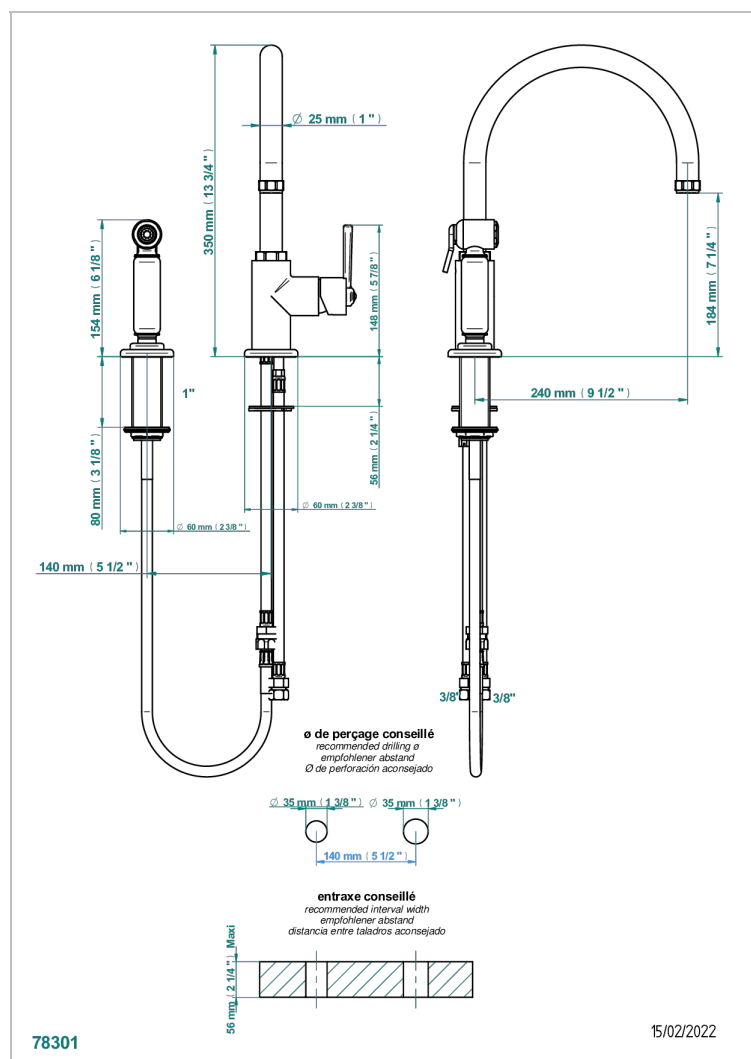

# CLUB SAINT-GERMAIN MIT HEBEL

G7J-6181N/D

Spültisch-1-loch-einhebelmischer mit schwenkbarem auslauf und seitenbrause

## EIGENSCHAFTEN

- Club Saint-Germain mit Hebel
- Spültisch-1-loch-einhebelmischer mit schwenkbarem auslauf und seitenbrause

## VERFÜGBARE OBERFLÄCHEN

Altnickel - H28  
 Blassgold - F30  
 Blassgold matt unlackiert - F31  
 Bronze hell - D01  
 Chrom - A02  
 Chrom / gold - G02

Chrom matt - C02  
 Gold - F01  
 Gold matt - F07  
 Mattschwarz keramik - D30  
 Natural smoked Brass - A13  
 Nickel matt - C01