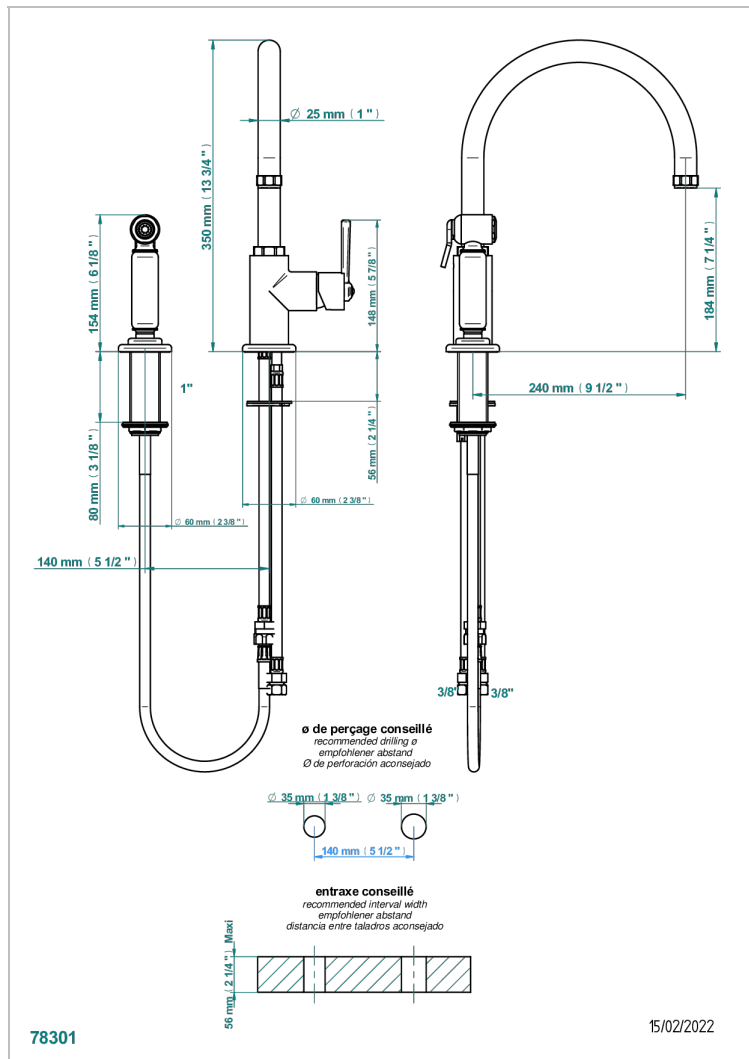

CLUB SAINT-GERMAIN WITH LEVER

G7J-6181N/D

Смеситель для кухонной мойки с ручным душем однорычажный

THG[®]
PARIS

ХАРАКТЕРИСТИКИ

- Club Saint-Germain with lever
- Смеситель для кухонной мойки с ручным душем однорычажный

Матовый никель - C01
Матовый хром - C02
Никель - B01
Покрытие PVD бронза - F33
Покрытие PVD золотистый цвет - H52
Покрытие PVD латунь - H49

Покрытие PVD матовая бронза - F34
Покрытие PVD матовая латунь - H50
Покрытие PVD матовый золотистый - H53
Покрытие PVD матовый никель - H56
Покрытие PVD никель - H55
Светлое золото - F30