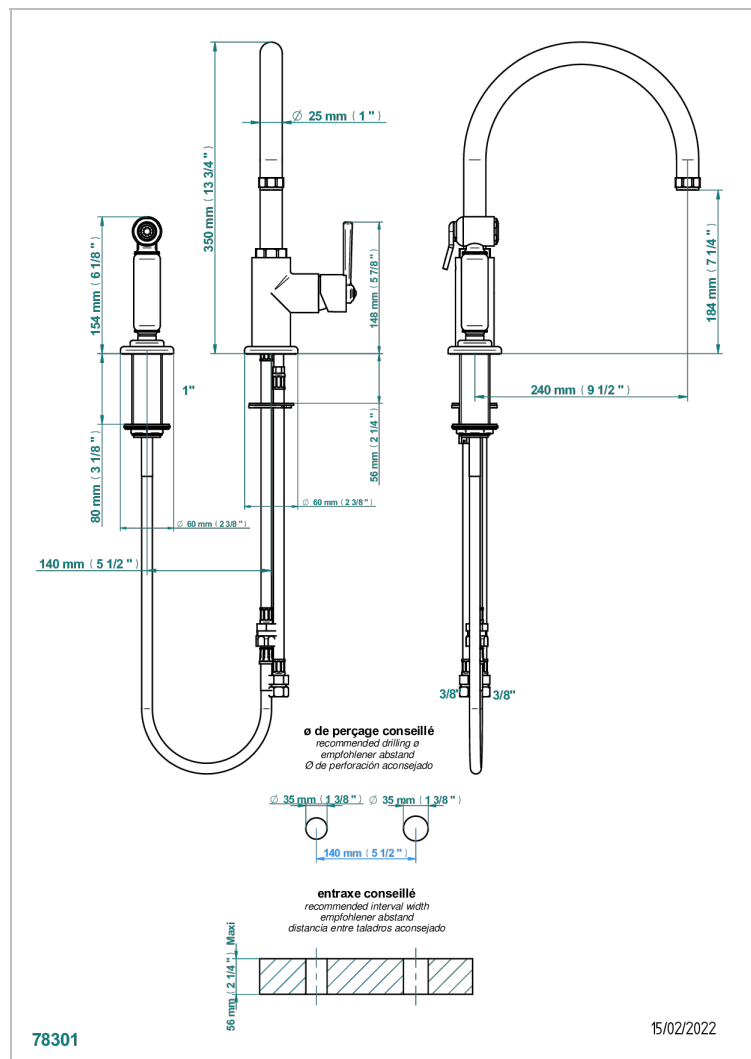

# CLUB SAINT-GERMAIN CON MANETAS

G7J-6181N/D

Monomando de fregadero con caño giratorio y rociador lateral

## CARACTERÍSTICAS

- Club Saint-Germain con manetas
- Monomando de fregadero con caño giratorio y rociador lateral