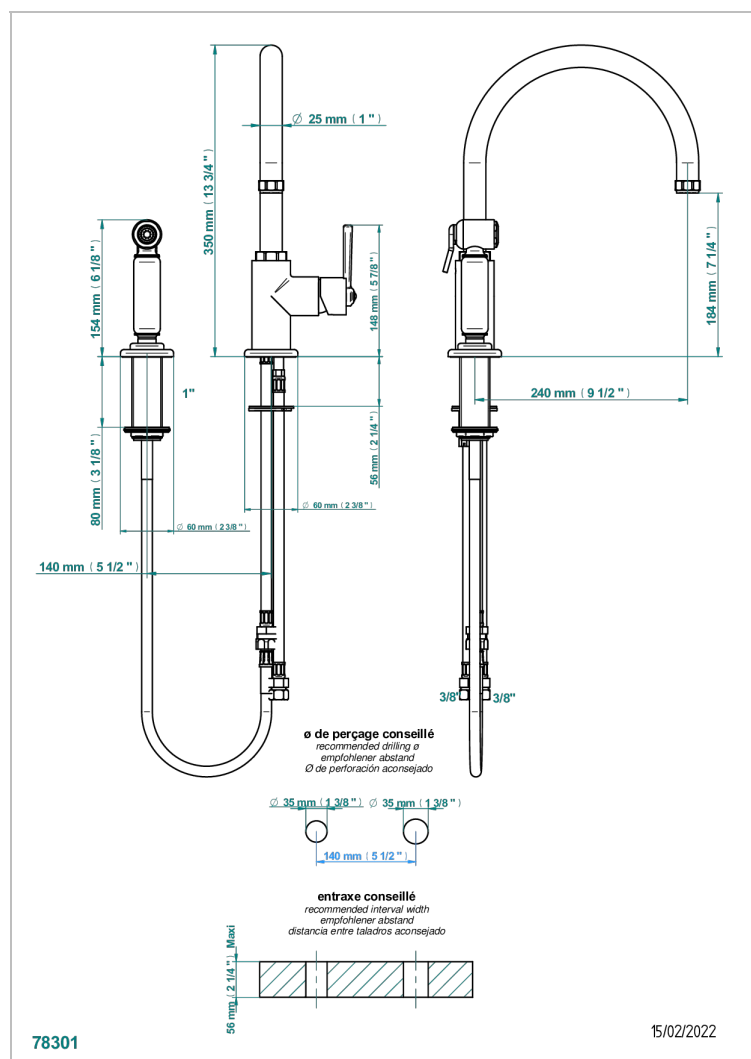

# CLUB SAINT-GERMAIN MIT HEBEL

G7J-6181N/D

Spültisch-1-loch-einhebelmischer mit schwenkbarem auslauf und seitenbrause

78301

15/02/2022

## EIGENSCHAFTEN

- Club Saint-Germain mit Hebel
- Spültisch-1-loch-einhebelmischer mit schwenkbarem auslauf und seitenbrause

## VERFÜGBARE OBERFLÄCHEN

Altnickel - H28  
 Blassgold - F30  
 Blassgold matt unlackiert - F31  
 Bronze hell - D01  
 Chrom - A02  
 Chrom / gold - G02

Chrom matt - C02  
 Gold - F01  
 Gold matt - F07  
 Mattschwarz keramik - D30  
 Natural smoked Brass - A13  
 Nickel matt - C01