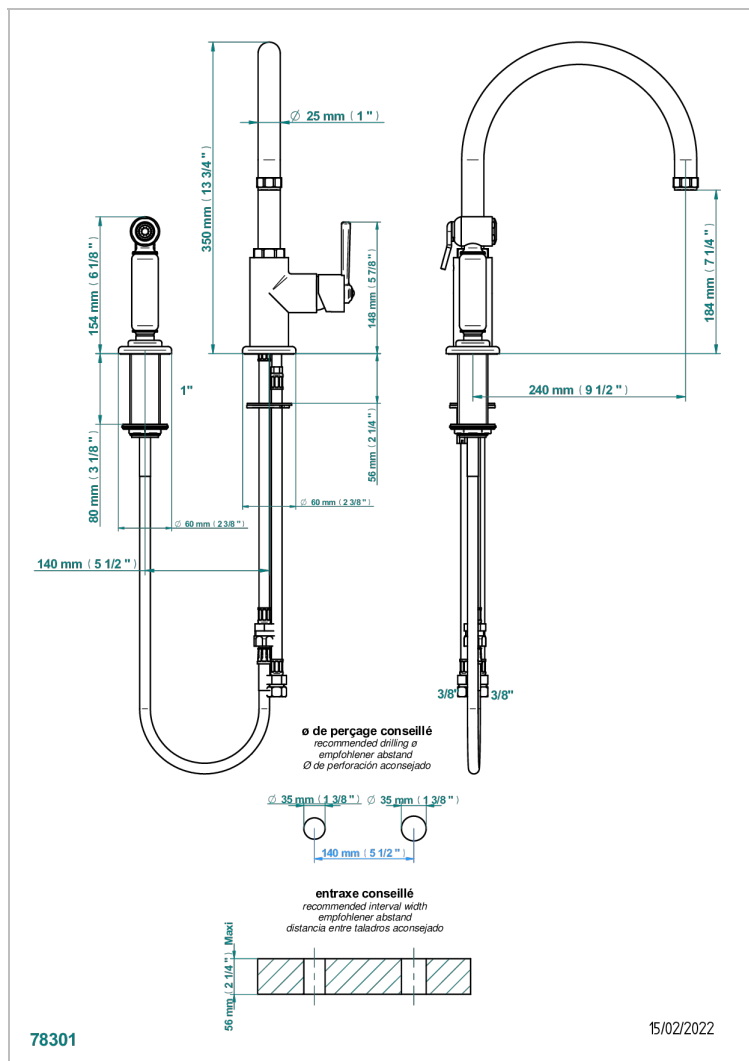

CLUB SAINT-GERMAIN WITH LEVER

G7J-6181N/D

THG[®]
PARIS

可转向喷嘴水槽温控龙头，带触控式花洒

特色

- Club Saint-Germain with lever
- 可转向喷嘴水槽温控龙头，带触控式花洒

可选饰面

Black ceram - D30
Blush PVD - H62
Graphite PVD - H64
Matt Umber PVD - H67
Matt blush PVD - H60
Matt graphite PVD - H65

Natural smoked Brass - A13
PVD哑光棕铜 - F34
PVD哑光金 - H53
PVD哑光铜 - H50
PVD哑光镍 - H56
PVD抛光铜 - H49

PVD棕铜 - F33
PVD金色 - H52
PVD镍 - H55
Umber PVD - H66
哑光浅金 - F31
哑光金 - F07

哑光铬 - C02
哑光镍 - C01
复古镍 - H28
抛光金 (24K金) - F01
抛光铬 - A02
抛光铬/抛光金 - G02

抛光镍 - B01
浅金 - F30
漆面铜 - D01