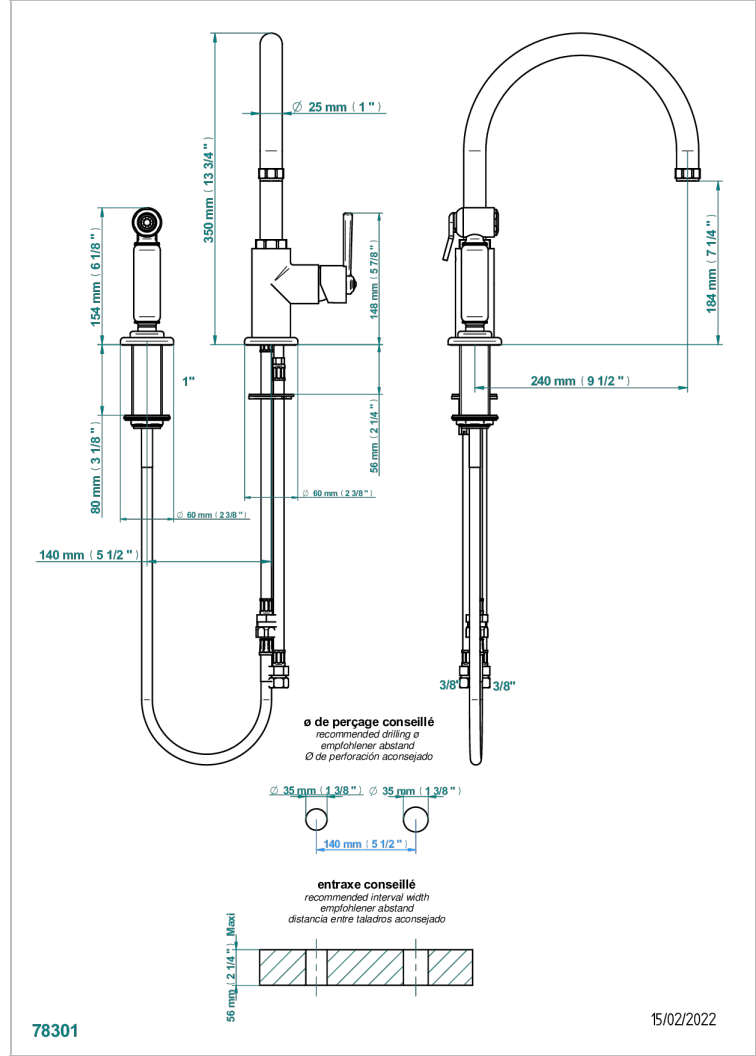

可转向喷嘴水槽温控龙头，带触控式花洒

特色

- Club Saint-Germain
- 可转向喷嘴水槽温控龙头，带触控式花洒

可选饰面

Black ceram - D30
Blush PVD - H62
Graphite PVD - H64
Matt Umber PVD - H67
Matt blush PVD - H60
Matt graphite PVD - H65

Natural smoked Brass - A13
PVD哑光棕铜 - F34
PVD哑光金 - H53
PVD哑光铜 - H50
PVD哑光镍 - H56
PVD抛光铜 - H49

PVD棕铜 - F33
PVD金色 - H52
PVD镍 - H55
Umber PVD - H66
哑光浅金 - F31
哑光金 - F07

哑光铬 - C02
哑光镍 - C01
复古镍 - H28
抛光金 (24K金) - F01
抛光铬 - A02
抛光铬/抛光金 - G02

抛光镍 - B01
浅金 - F30
漆面铜 - D01