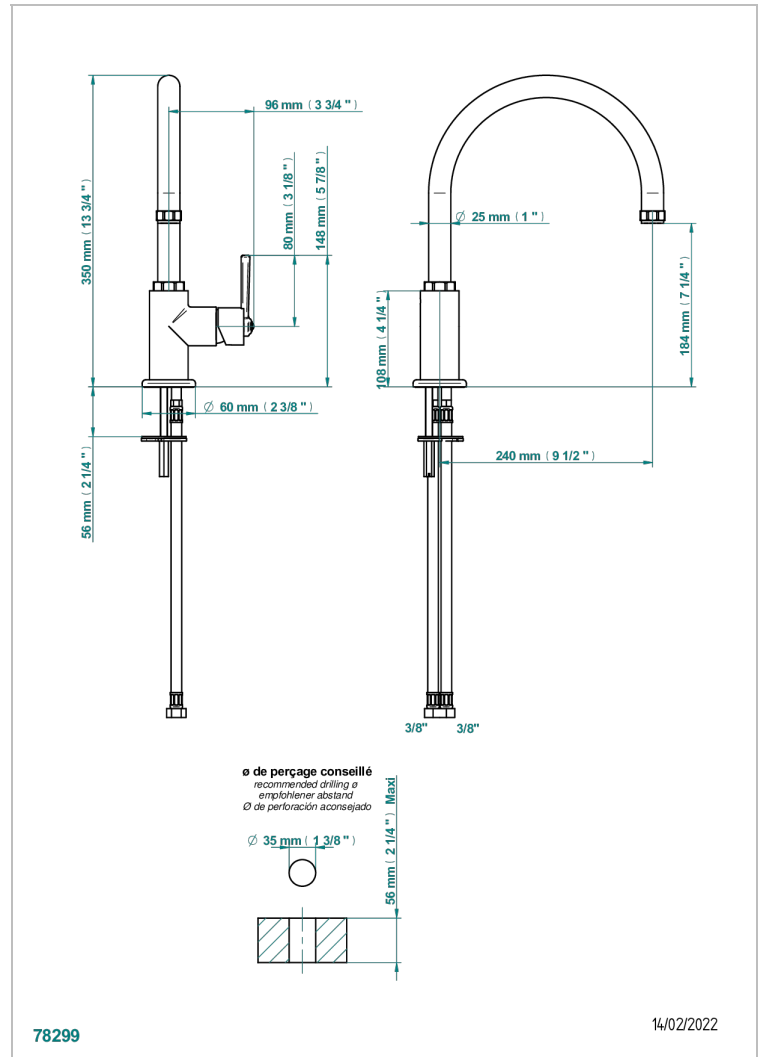

# CLUB SAINT-GERMAIN A MANETTES

G7J-6181N

Mitigeur d'évier avec bec orientable

THG<sup>®</sup>  
PARIS

## CARACTÉRISTIQUES

- Club Saint-Germain à manettes
- Mitigeur d'évier avec bec orientable