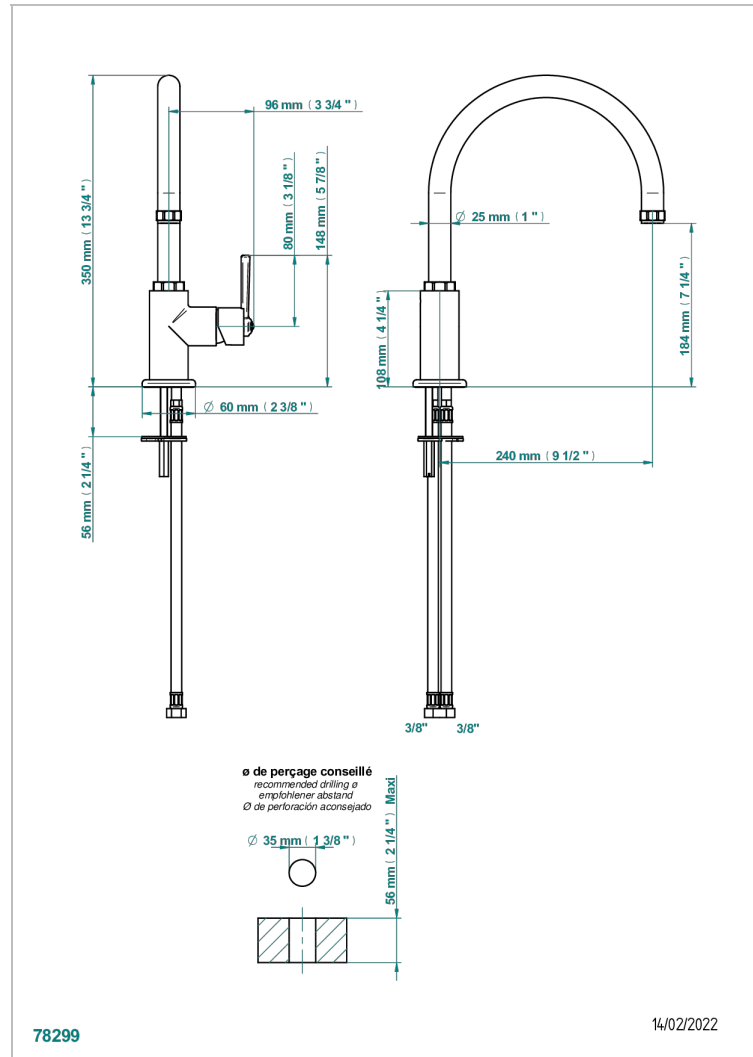

CLUB SAINT-GERMAIN A MANETTES

G7J-6181N

Mitigeur d'évier avec bec orientable

THG[®]
PARIS

CARACTÉRISTIQUES

- Club Saint-Germain à manettes
- Mitigeur d'évier avec bec orientable

FINITIONS DISPONIBLES

Bronze clair - D01
Chromé - A02
Chromé / doré - G02
Chromé mat - C02
Doré brillant - F01
Doré mat - F07