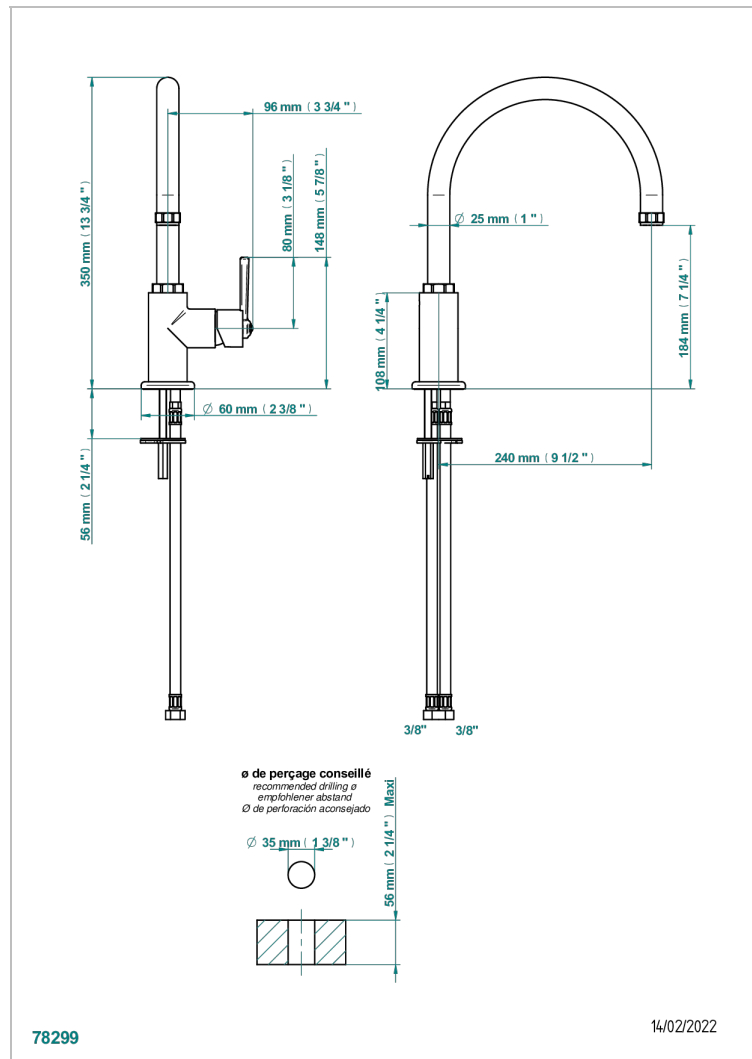

# CLUB SAINT-GERMAIN CON MANETAS

G7J-6181N

Monomando de fregadero con caño giratorio

THG<sup>®</sup>  
PARIS

## CARACTERÍSTICAS

- Club Saint-Germain con manetas
- Monomando de fregadero con caño giratorio