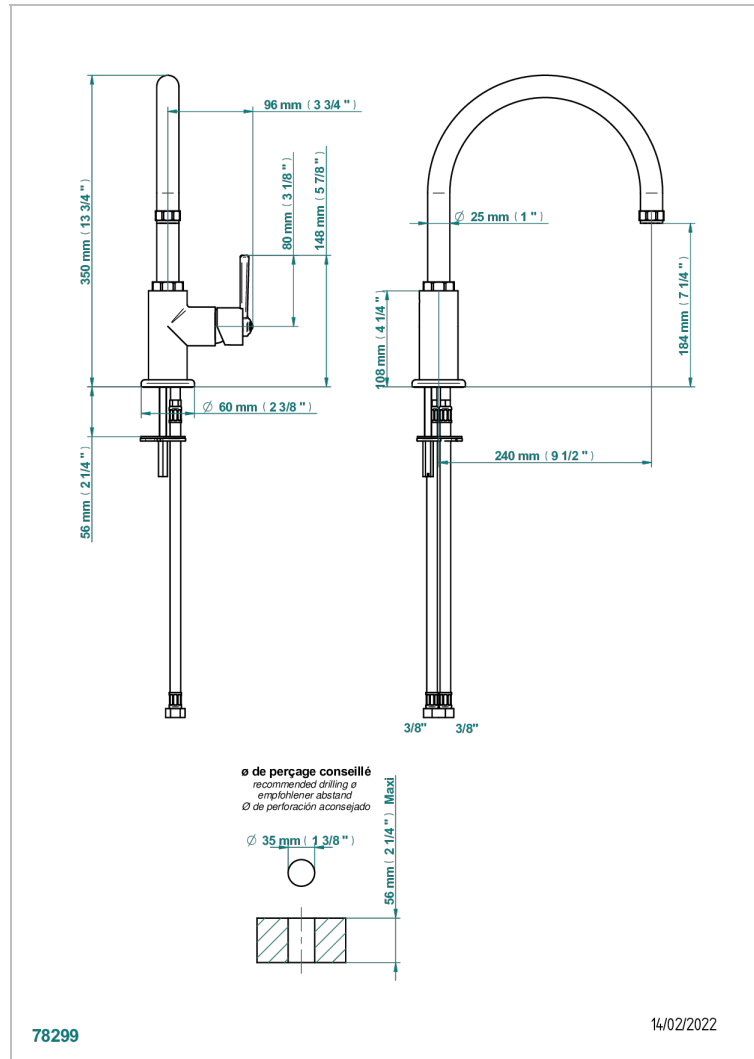

# CLUB SAINT-GERMAIN MIT HEBEL

G7J-6181N

Spültisch-1-loch-einhebelmischer mit schwenkbarem auslauf

THG<sup>®</sup>  
PARIS

78299

14/02/2022

## EIGENSCHAFTEN

- Club Saint-Germain mit Hebel
- Spültisch-1-loch-einhebelmischer mit schwenkbarem auslauf