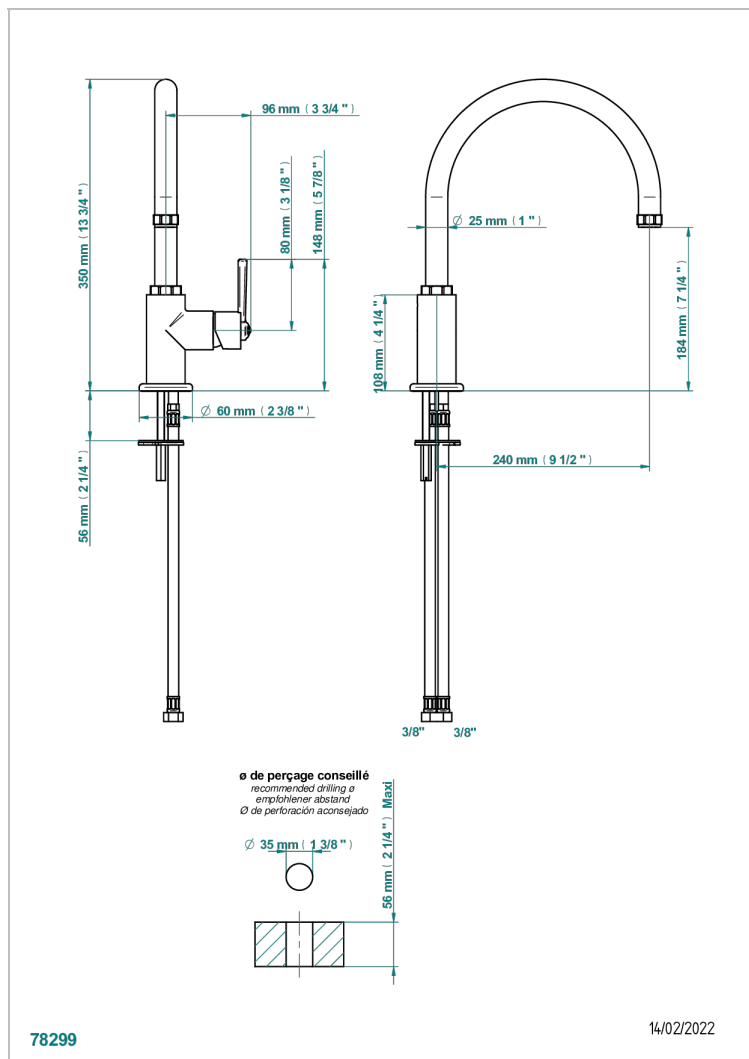

CLUB SAINT-GERMAIN WITH LEVER

G7J-6181N

Смеситель для кухонной мойки однорычажный

THG[®]
PARIS

ХАРАКТЕРИСТИКИ

- Club Saint-Germain with lever
- Смеситель для кухонной мойки однорычажный

ДОСТУПНЫЕ ВАРИАНТЫ ПОКРЫТИЙ