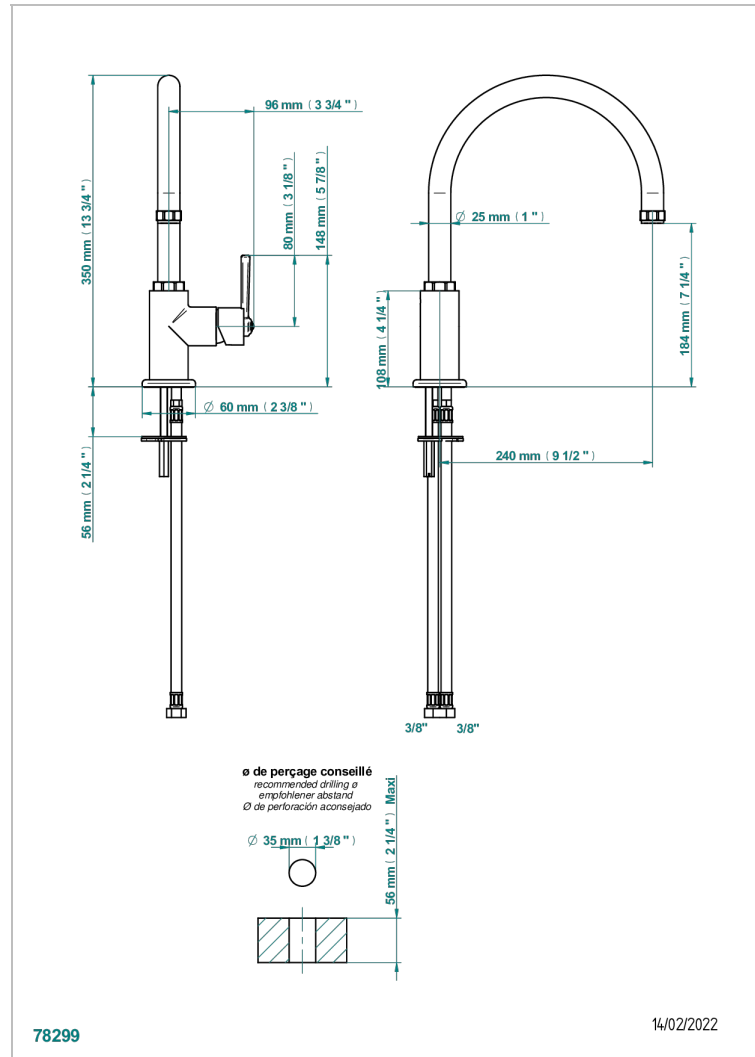

# CLUB SAINT-GERMAIN A MANETTES

G7J-6181N

Mitigeur d'évier avec bec orientable

THG<sup>®</sup>  
PARIS

## CARACTÉRISTIQUES

- Club Saint-Germain à manettes
- Mitigeur d'évier avec bec orientable