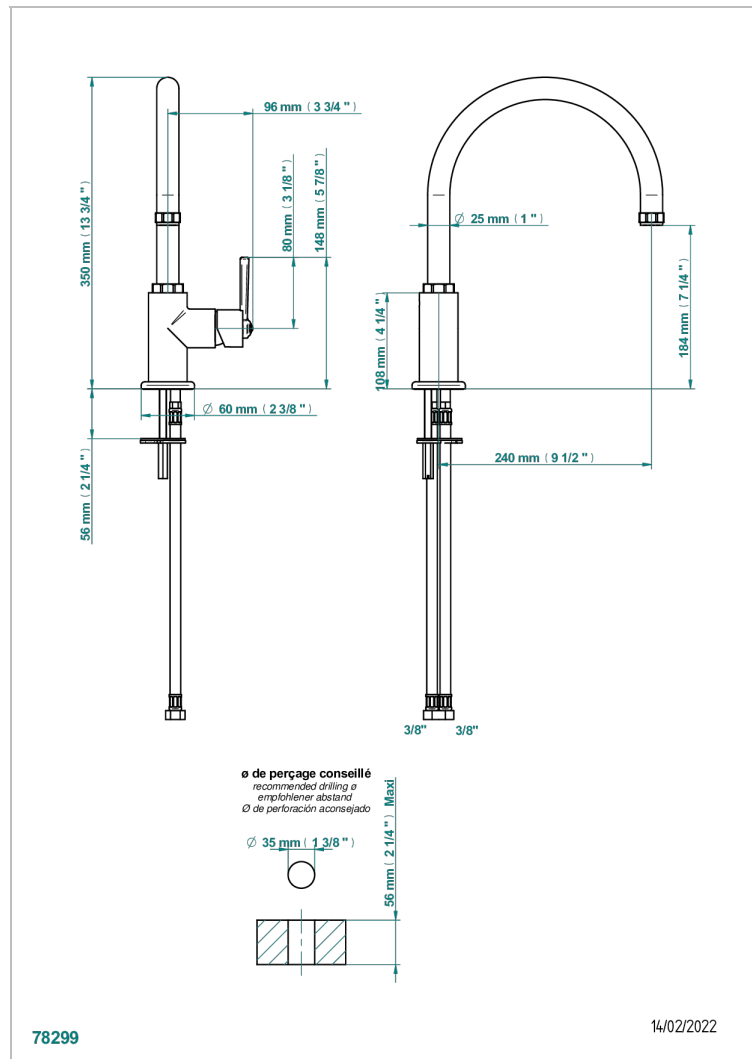

CLUB SAINT-GERMAIN MIT HEBEL

G7J-6181N

Spültisch-1-loch-einhebelmischer mit schwenkbarem auslauf

THG[®]
PARIS

78299

14/02/2022

EIGENSCHAFTEN

- Club Saint-Germain mit Hebel
- Spültisch-1-loch-einhebelmischer mit schwenkbarem auslauf