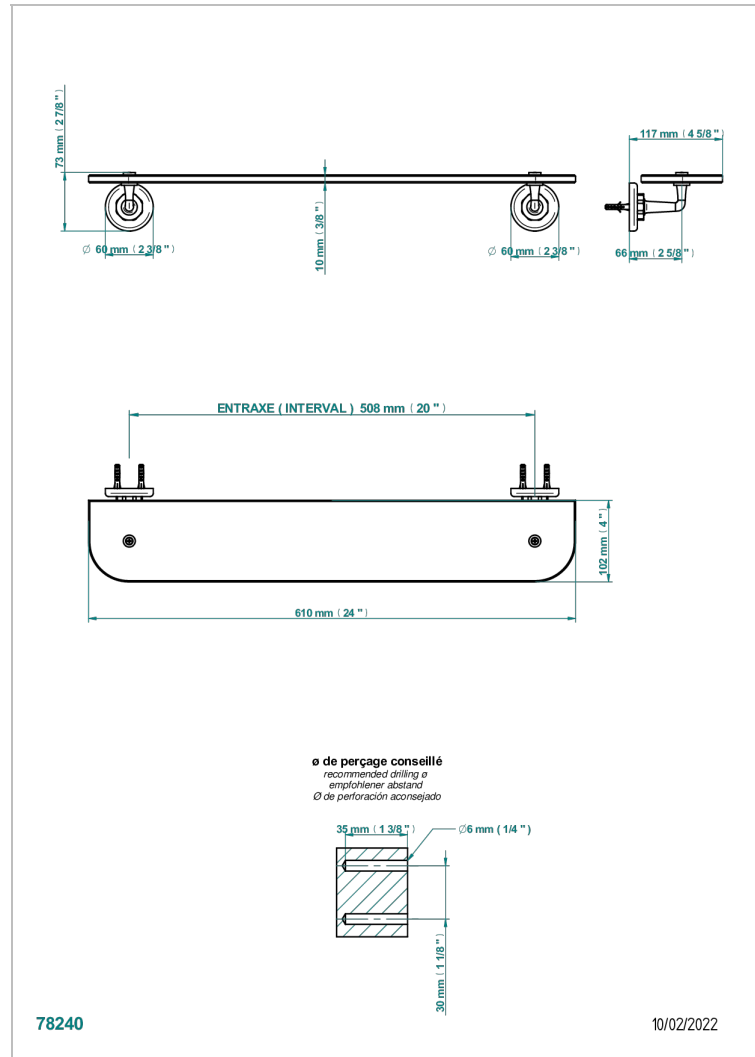

SAINT-GERMAIN CON MANETAS

G7D-564

Repisa con soportes

THG[®]
PARIS

CARACTERÍSTICAS

- Saint-germain con manetas
- Repisa con soportes

ACABADOS DISPONIBLES

Bronce claro - D01
Cerámica negra mate - D30
Cromo - A02
Cromo / dorado - G02
Cromo mate - C02
Dorado - F01