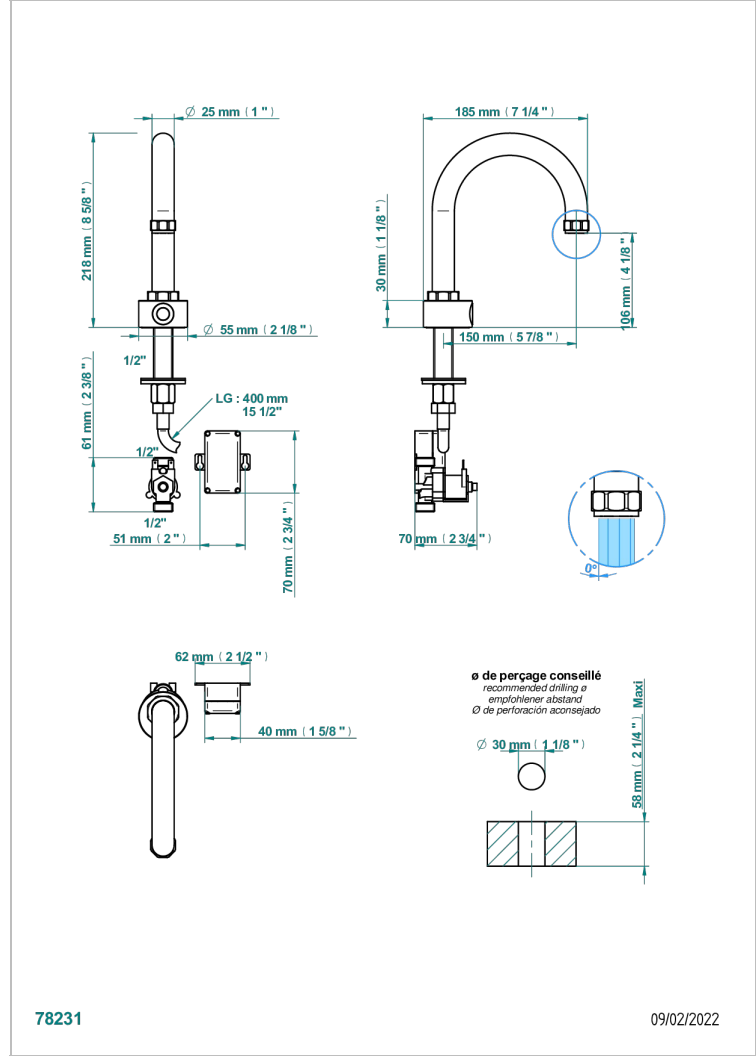

CLUB SAINT-GERMAIN A MANETTES

G7J-170IRB

Robinet lave-mains électronique à infrarouge, sans vidage - livré avec pile 6v

THG[®]
PARIS

CARACTÉRISTIQUES

- ACS : 21ACCLY484

CERTIFICATIONS

SPÉCIFICATIONS TECHNIQUES

- Recommandé : 3 bars (max. 5 bars) - Advised : 43,5 psi (max. 72 psi)
- 8,3 l/min à 3 bars (2.2 gpm at 43.5 psi)

PRODUITS ASSOCIÉS

- Ref. G7J-6532 Mitigeur à cartouche progressive avec croisillon de style