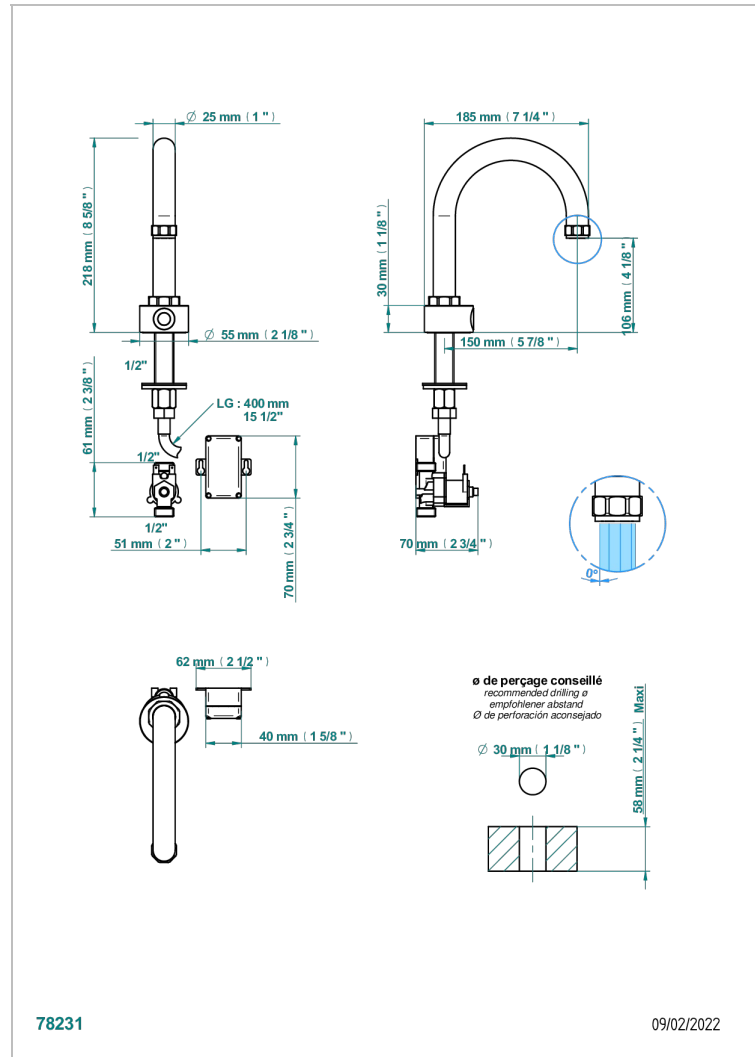

# CLUB SAINT-GERMAIN A MANETTES

G7J-170IRB

Robinet lave-mains électronique à infrarouge, sans vidage - livré avec pile 6v

THG<sup>®</sup>  
PARIS