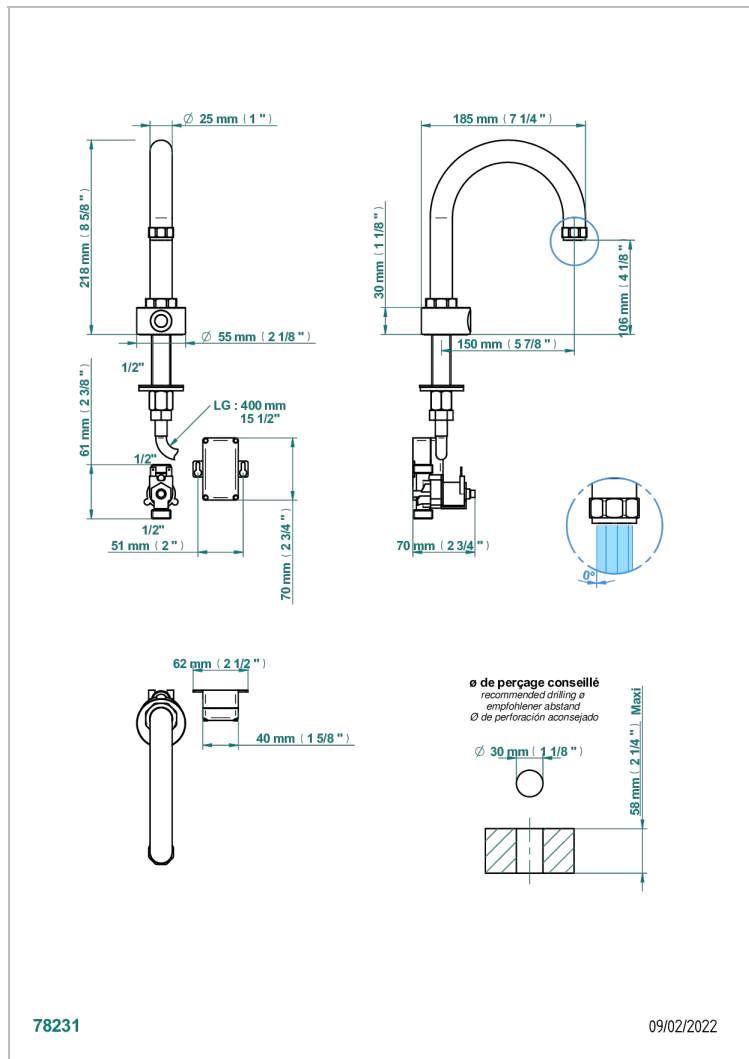

CLUB SAINT-GERMAIN MIT HEBEL

G7J-170IRB

Electronic tap for washbasin with infra-red presence detection, without pop-up waste

78231

09/02/2022

EIGENSCHAFTEN

- ACS : 21ACCLY484

ZERTIFIZIERUNGEN

ÄHNLICHE PRODUKTE

- Ref. G00-5999 Concealed wall mounted 1/2" Thermostatic mixer
- Ref. G7J-6532 Einhebelmischer zur Standmontage mit Bedienungsriff passend zur Serie

VERFÜGBARE OBERFLÄCHEN

Altnickel - H28
Blassgold - F30
Blassgold matt unlackiert - F31
Bronze hell - D01
Chrom - A02
Chrom / gold - G02

Pvd graphite - H64
Pvd graphite matt - H65
Pvd messing - H49
Pvd messing matt - H50
Pvd nickel - H55
Pvd nickel matt - H56

Pvd umber - H66
Pvd umber matt - H67
Silbernickel - B01

TECHNISCHE DATEN

- Recommandé : 3 bars (max. 5 bars) - Advised : 43,5 psi (max. 72 psi)
- 8,3 l/min à 3 bars (2.2 gpm at 43.5 psi)