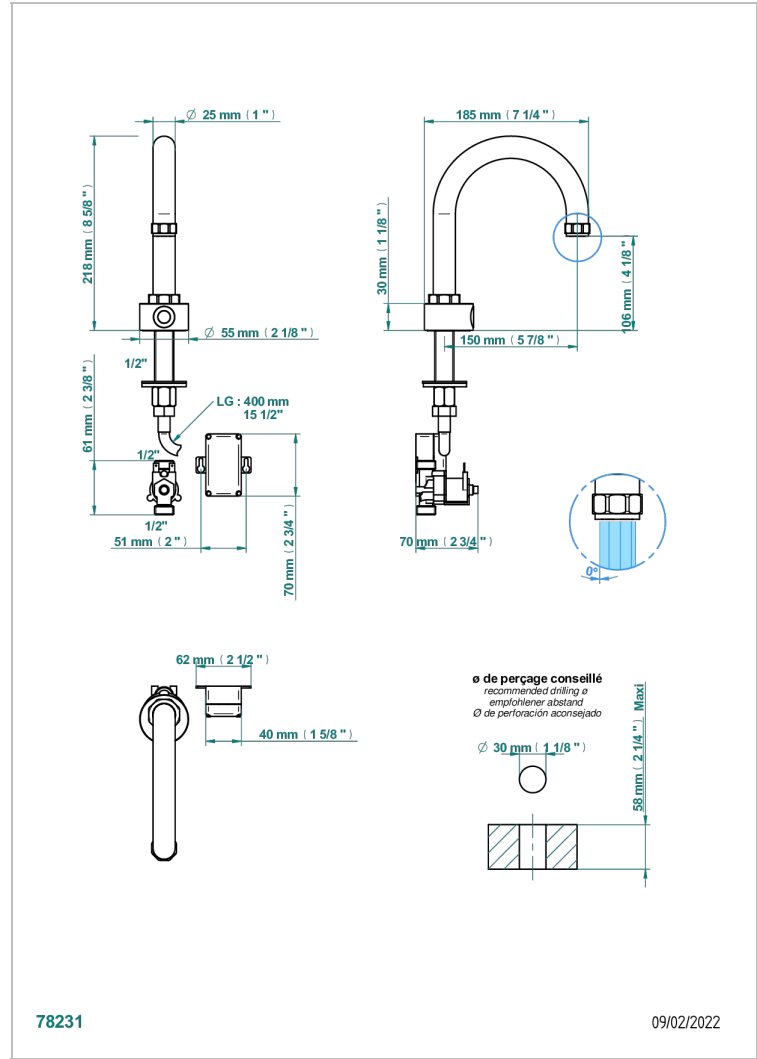

CLUB SAINT-GERMAIN MIT HEBEL

G7J-170IRB

Electronic tap for washbasin with infra-red presence detection, without pop-up waste

EIGENSCHAFTEN

- ACS : 21ACCLY484

TECHNISCHE DATEN

- Recommandé : 3 bars (max. 5 bars) - Advised : 43,5 psi (max. 72 psi)
- 8,3 l/min à 3 bars (2.2 gpm at 43.5 psi)

ZERTIFIZIERUNGEN

ÄHNLICHE PRODUKTE

- Ref. G00-5999 Concealed wall mounted 1/2" Thermostatic mixer
- Ref. G7J-6532 Einhebelmischer zur Standmontage mit Bedienungsriff passend zur Serie

VERFÜGBARE OBERFLÄCHEN