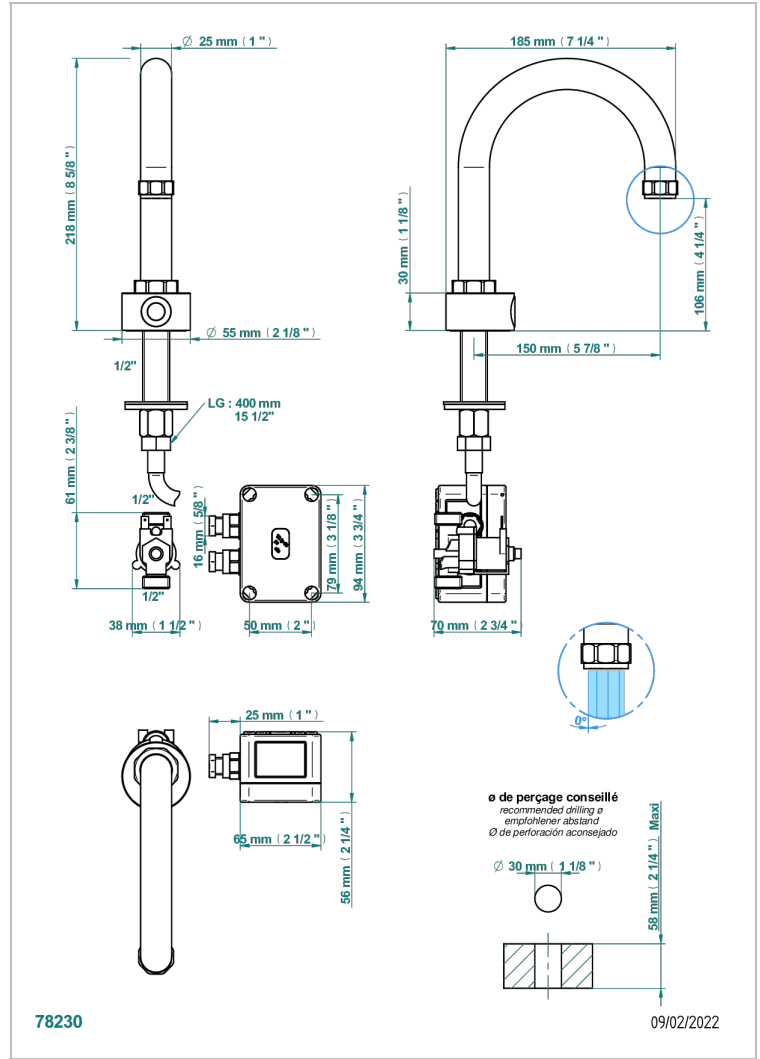

# CLUB SAINT-GERMAIN A MANETTES

G7J-170IRS

Robinet lave-mains électronique à infrarouge, sans vidage - sur secteur

THG  
PARIS

## CARACTÉRISTIQUES

- ACS : 21ACCLY484