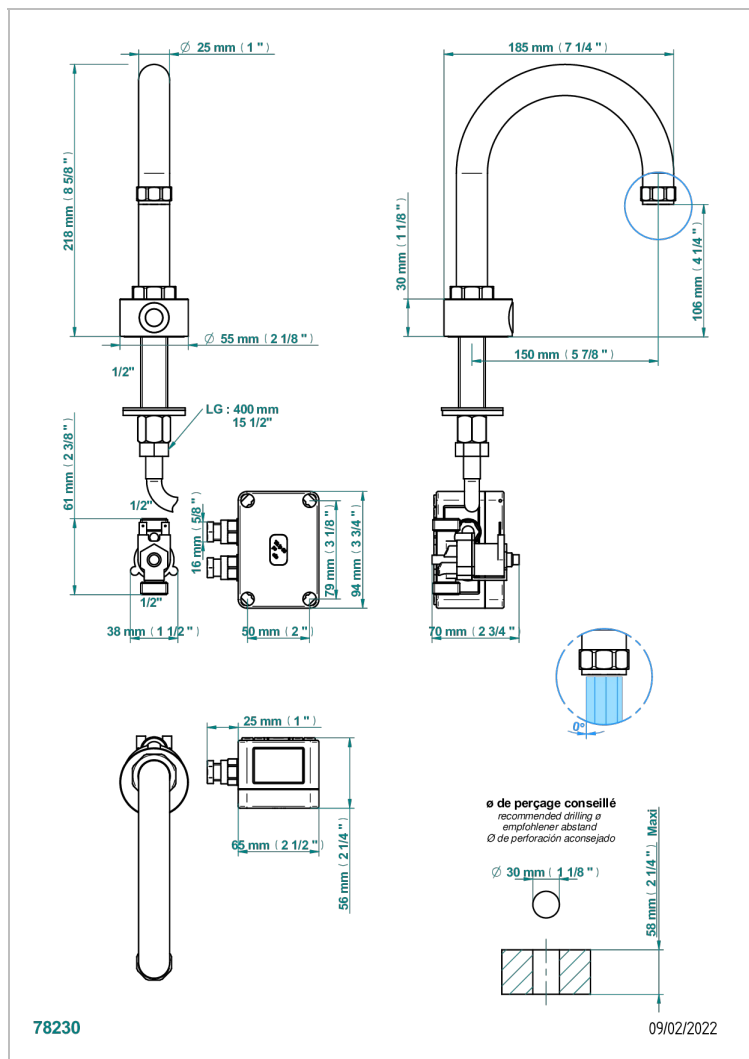

# CLUB SAINT-GERMAIN MIT HEBEL

G7J-170IRS

Electronic tap for washbasin with infra-red presence detection, without pop-up waste - mains-powered

## ÄHNLICHE PRODUKTE

- Ref. G00-5999 Concealed wall mounted 1/2" Thermostatic mixer
- Ref. G7J-6532 Einhebelmischer zur Standmontage mit Bedienungsgriff passend zur Serie