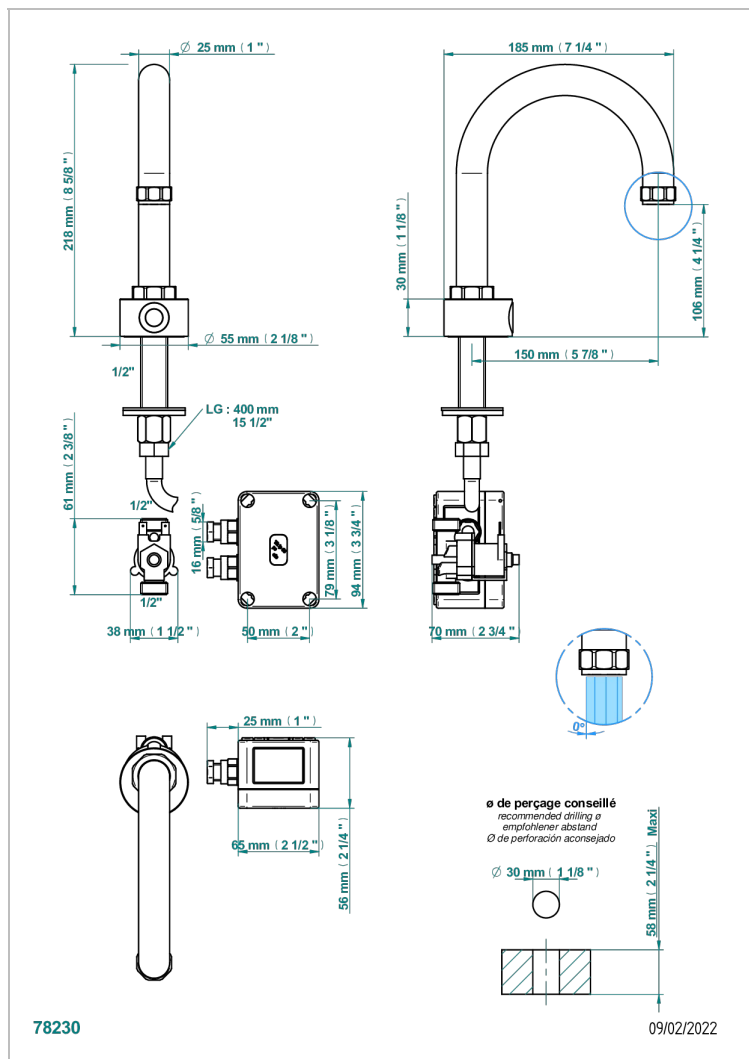

CLUB SAINT-GERMAIN WITH LEVER

G7J-170IRS

Electronic tap for washbasin with infra-red presence detection, without pop-up waste - mains-powered

特色

- ACS : 21ACCLY484

标准

相关的SKU

- Ref. G00-5999 淋浴池排水口，直径90毫米，可转向水平出水口（提供A02、B01、F01、F30型号，其他颜色请垂询我们）
- Ref. G7J-6532 Rim mounted ceramic mixer with progressive cartridge

PVD棕铜 - F33
PVD金色 - H52
PVD镍 - H55
Umber PVD - H66
哑光浅金 - F31
哑光金 - F07

哑光铬 - C02
哑光镍 - C01
复古镍 - H28
抛光金 (24K金) - F01
抛光铬 - A02
抛光铬/抛光金 - G02

抛光镍 - B01
浅金 - F30
漆面铜 - D01

技术特征

- Recommandé : 3 bars (max. 5 bars) - Advised : 43,5 psi (max. 72 psi)
- 8,3 l/min à 3 bars (2.2 gpm at 43.5 psi)