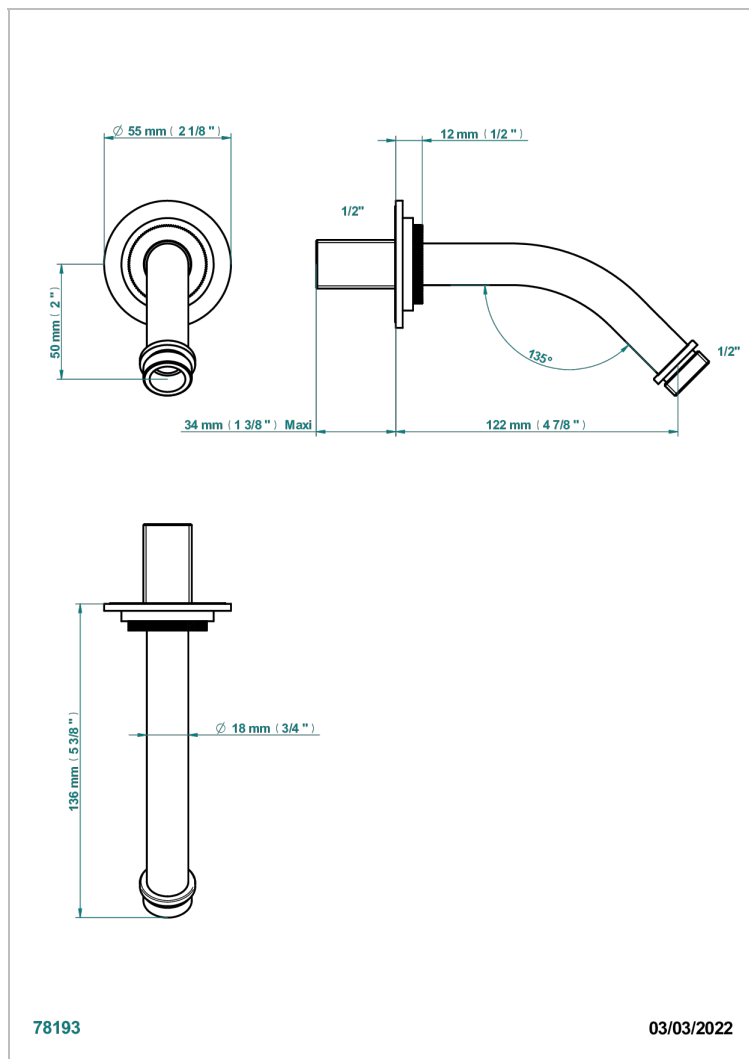

G4S-82

Brausearm für Kopfbrause 1/2", Länge: 120mm, 45°

EIGENSCHAFTEN

- Hampton, Hebel
- Brausearm für Kopfbrause 1/2", Länge: 120mm, 45°

VERFÜGBARE OBERFLÄCHEN

Altnickel - H28
Blassgold - F30
Blassgold matt unlackiert - F31
Bronze hell - D01
Chrom - A02
Chrom matt - C02