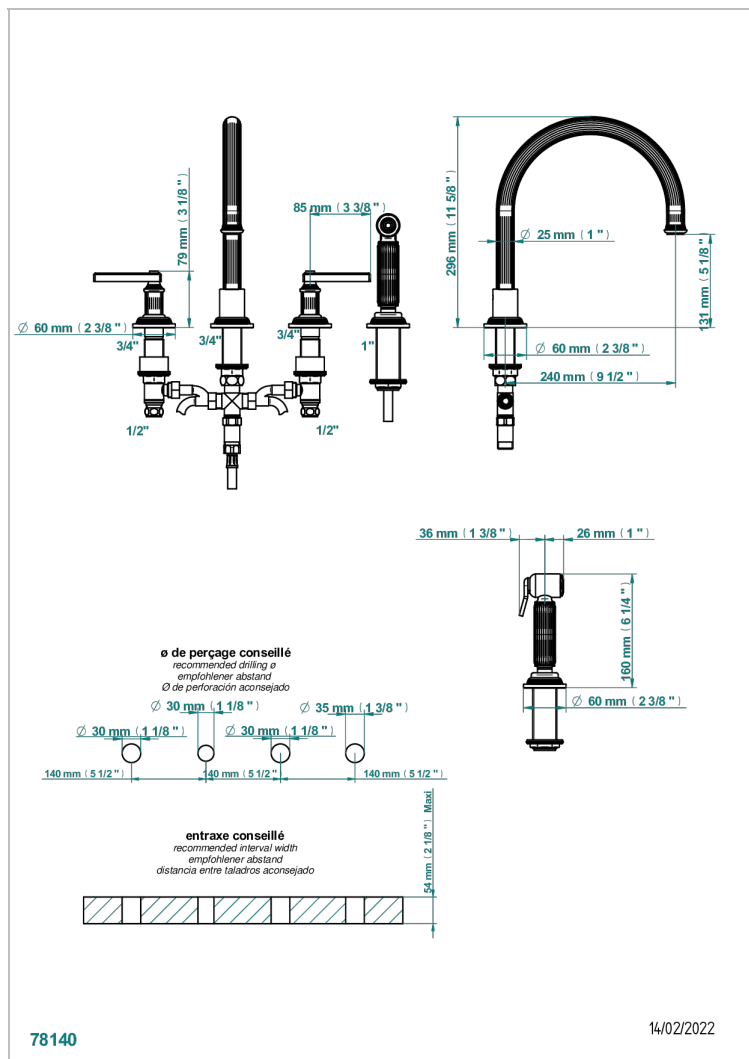

GRAND CENTRAL ONYX BLANC A MANETTES

U9S-4211/US

Mélangeur d'évier 4 trous avec bec orientable et douchette individuelle

CARACTÉRISTIQUES

- Grand Central Onyx blanc à manettes
- Mélangeur d'évier 4 trous avec bec orientable et douchette individuelle