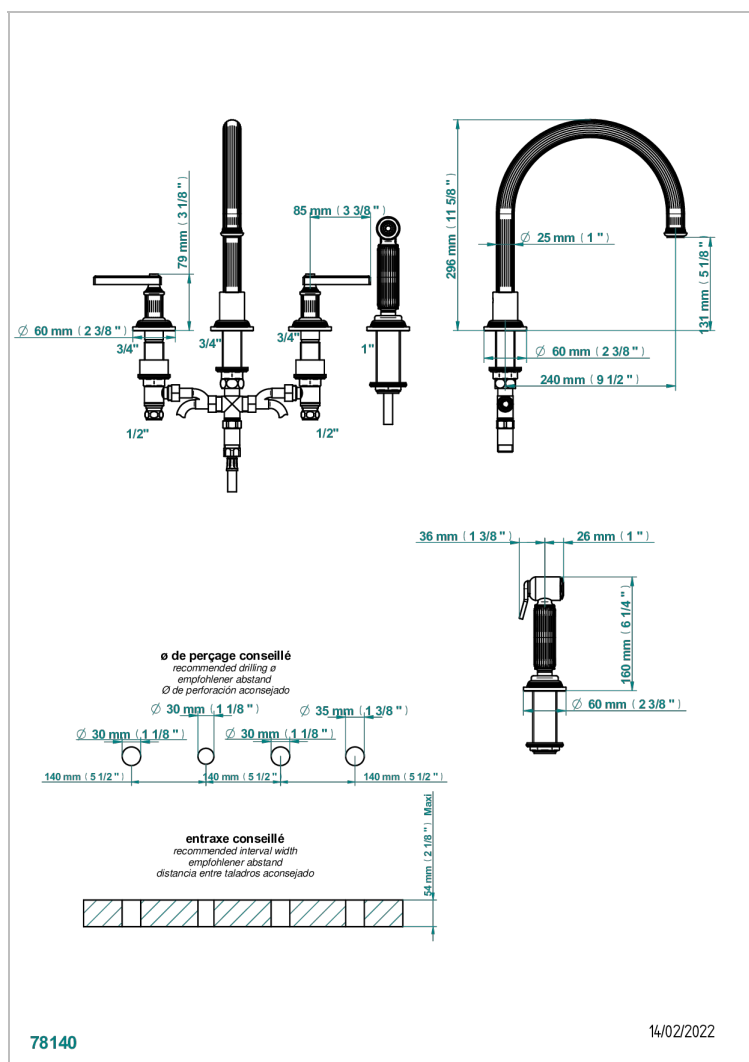

# GRAND CENTRAL WHITE ONYX WITH LEVER HANDLES

U9S-4211/US

Mélangeur d'évier 4 trous avec bec orientable et douchette individuelle

## CARACTERÍSTICAS

- Grand central White Onyx with lever handles
- Mélangeur d'évier 4 trous avec bec orientable et douchette individuelle