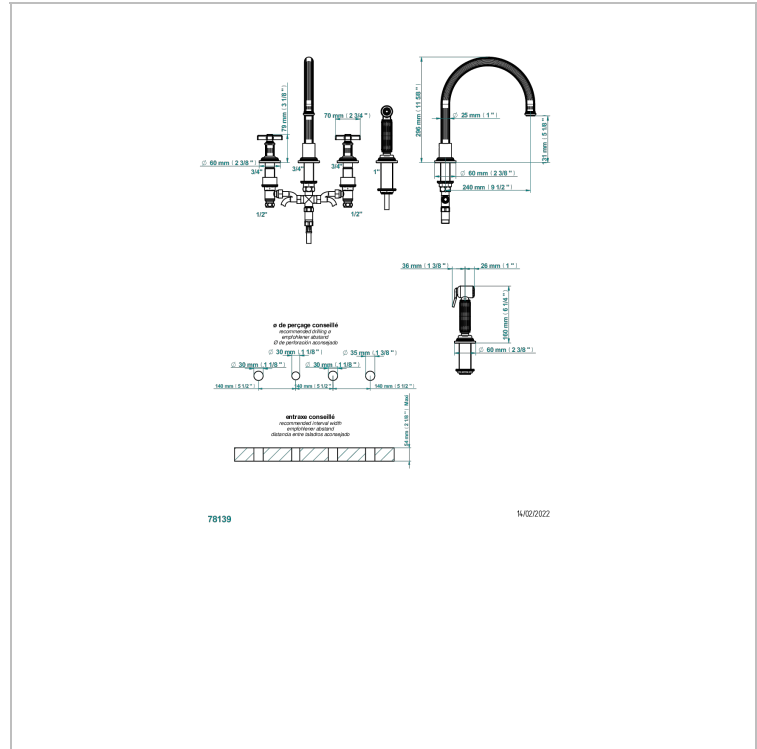

GRAND CENTRAL ONYX BLANC

U9R-4211/US

THG[®]
PARIS

Mélangeur d'évier 4 trous avec bec orientable et douchette individuelle

CARACTÉRISTIQUES

- Grand Central Onyx blanc
- Mélangeur d'évier 4 trous avec bec orientable et douchette individuelle

FINITIONS DISPONIBLES

Bronze clair - D01
Chromé - A02
Chromé mat - C02
Doré brillant - F01
Doré mat - F07
Laiton fumé naturel - A13

Nickel brillant - B01
Nickel mat - C01
Noir mat céramique - D30
Or pâle - F30
Or pâle mat - F31
Pvd blush - H62