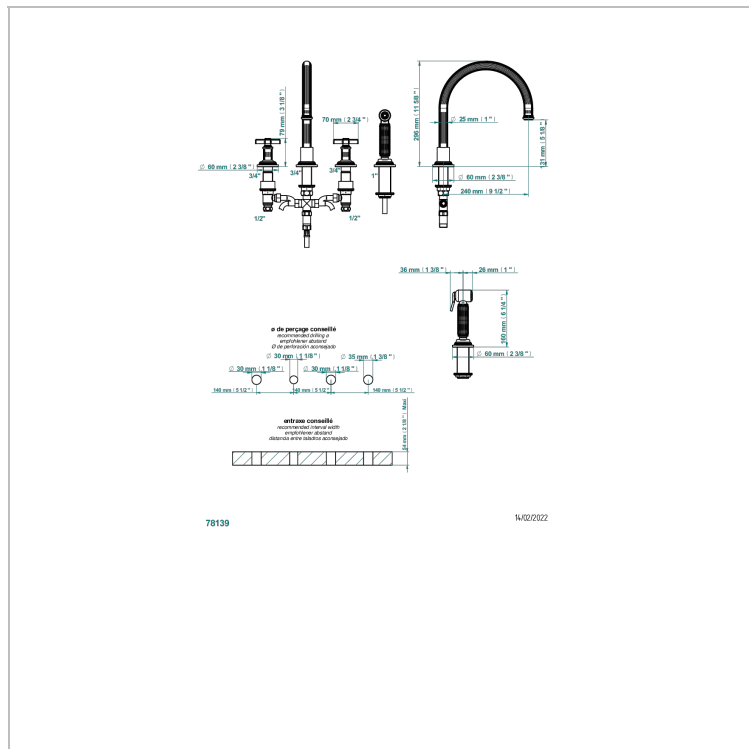

GRAND CENTRAL WHITE ONYX

U9R-4211/US

THG[®]
PARIS

Mélangeur d'évier 4 trous avec bec orientable et douchette individuelle

CARACTERÍSTICAS

- Grand central White Onyx
- Mélangeur d'évier 4 trous avec bec orientable et douchette individuelle