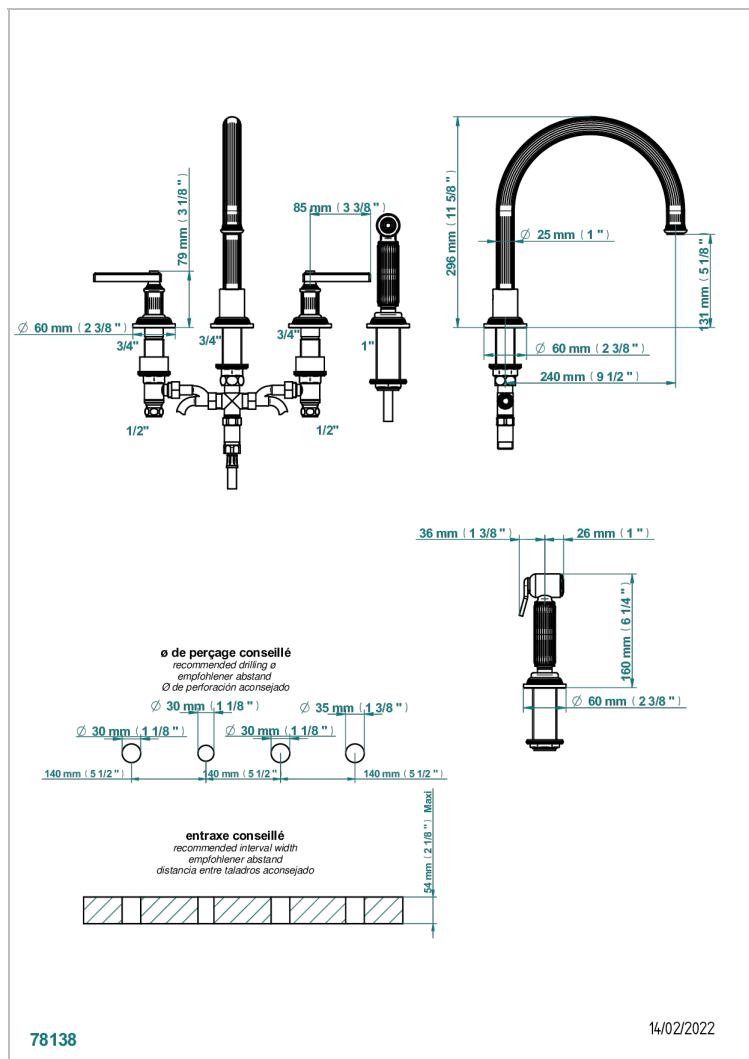

GRAND CENTRAL ONYX NOIR A MANETTES

U9N-4211/US

Mélangeur d'évier 4 trous avec bec orientable et douchette individuelle

CARACTÉRISTIQUES

- Grand Central Onyx noir à manettes
- Mélangeur d'évier 4 trous avec bec orientable et douchette individuelle