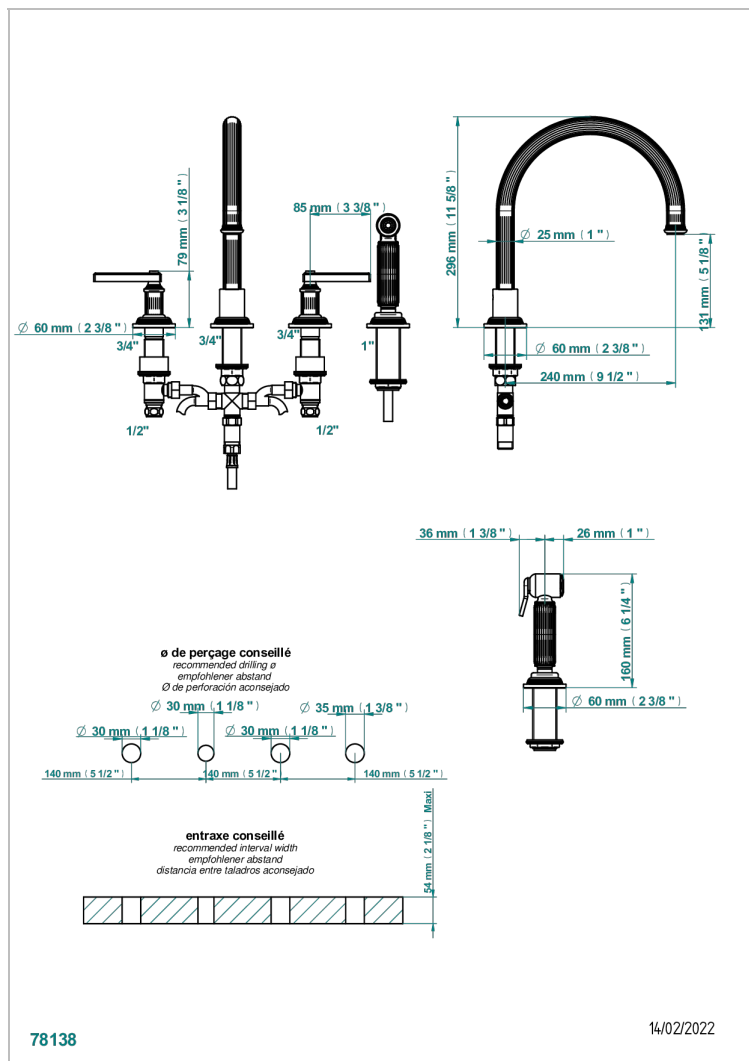

# GRAND CENTRAL BLACK ONYX WITH LEVER

U9N-4211/US

Mélangeur d'évier 4 trous avec bec orientable et douchette individuelle

## CARACTERÍSTICAS

- Grand central Black Onyx with lever
- Mélangeur d'évier 4 trous avec bec orientable et douchette individuelle