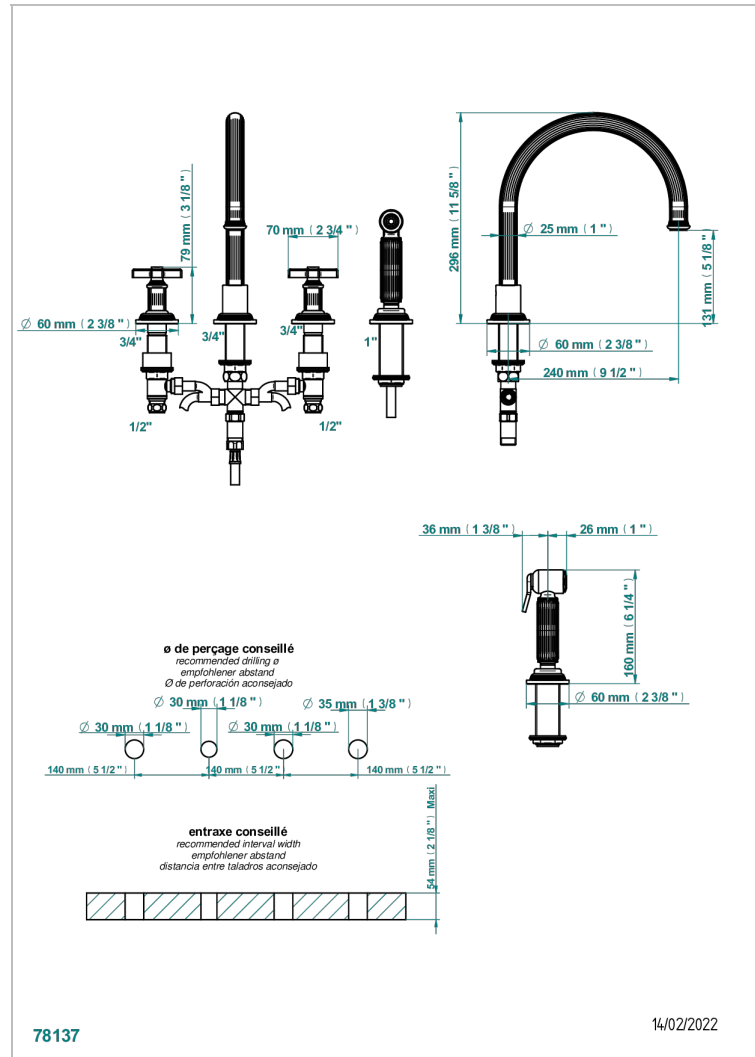

GRAND CENTRAL ONYX NOIR

U9M-4211/US

Mélangeur d'évier 4 trous avec bec orientable et douchette individuelle

THG[®]
PARIS

CARACTÉRISTIQUES

- Grand Central Onyx noir
- Mélangeur d'évier 4 trous avec bec orientable et douchette individuelle