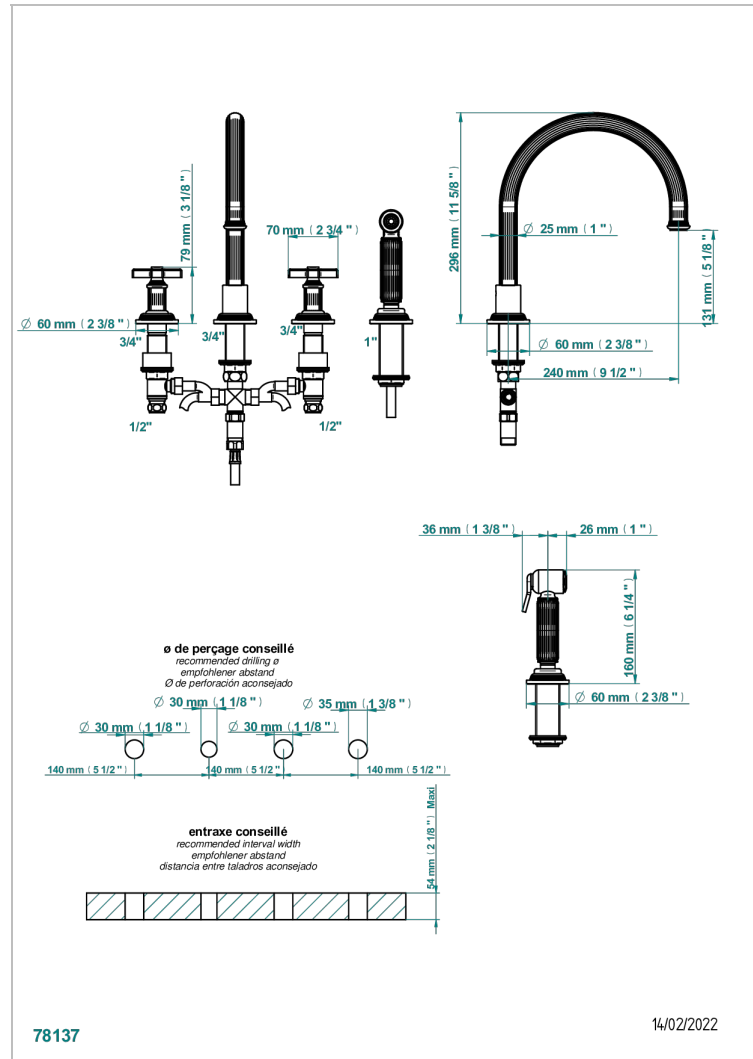

GRAND CENTRAL BLACK ONYX

U9M-4211/US

Mélangeur d'évier 4 trous avec bec orientable et douchette individuelle

THG[®]
PARIS

CARACTERÍSTICAS

- Grand central Black Onyx
- Mélangeur d'évier 4 trous avec bec orientable et douchette individuelle