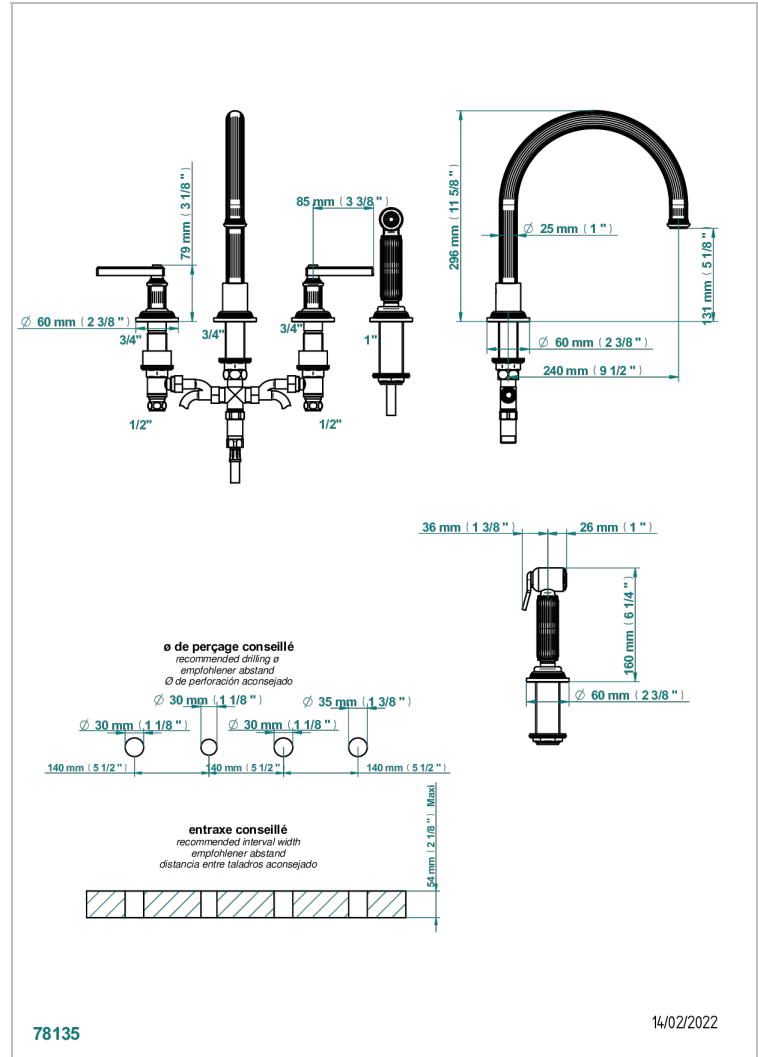

GRAND CENTRAL METAL A MANETTES

U9L-4211/US

THG
PARIS

Mélangeur d'évier 4 trous avec bec orientable et douchette individuelle

CARACTÉRISTIQUES

- Grand Central Métal à manettes
- Mélangeur d'évier 4 trous avec bec orientable et douchette individuelle

FINITIONS DISPONIBLES

Bronze clair - D01
Chromé - A02
Chromé insert doré - GA1
Chromé mat - CO2
Doré brillant - F01
Doré mat - F07

Laiton fumé naturel - A13
Nickel brillant - B01
Nickel mat - C01
Noir mat céramique - D30
Or pâle - F30
Or pâle mat - F31