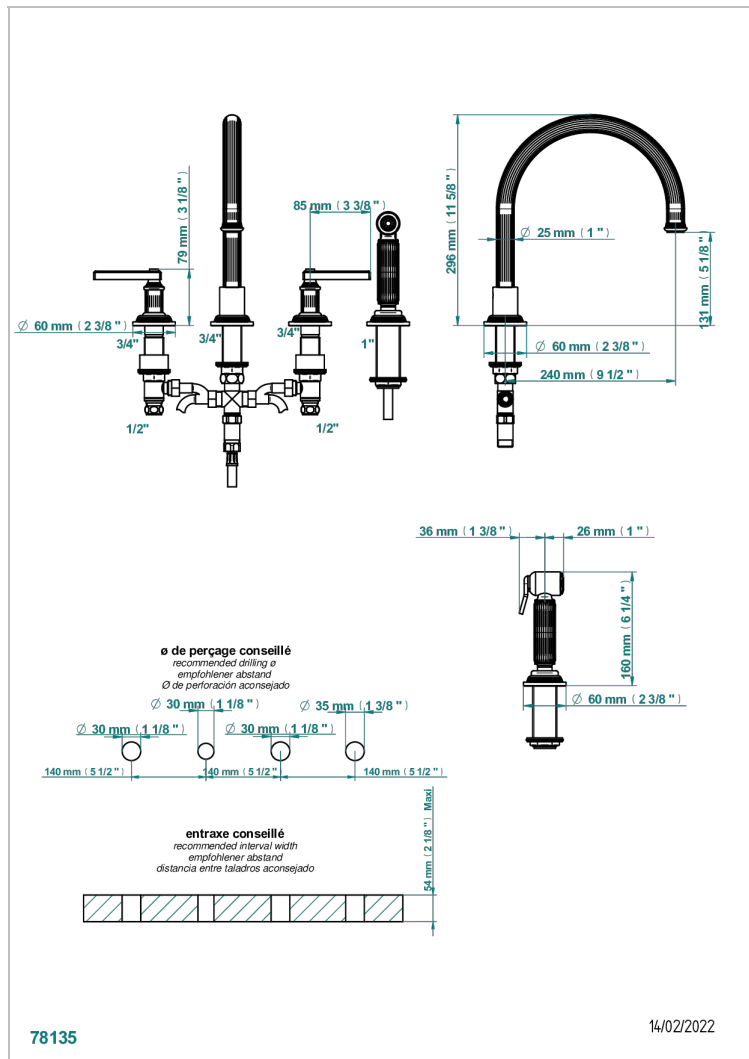

GRAND CENTRAL METAL WITH LEVER

U9L-4211/US

THG[®]
PARIS

Mélangeur d'évier 4 trous avec bec orientable et douchette individuelle

CARACTERÍSTICAS

- Grand central Metal with lever
- Mélangeur d'évier 4 trous avec bec orientable et douchette individuelle