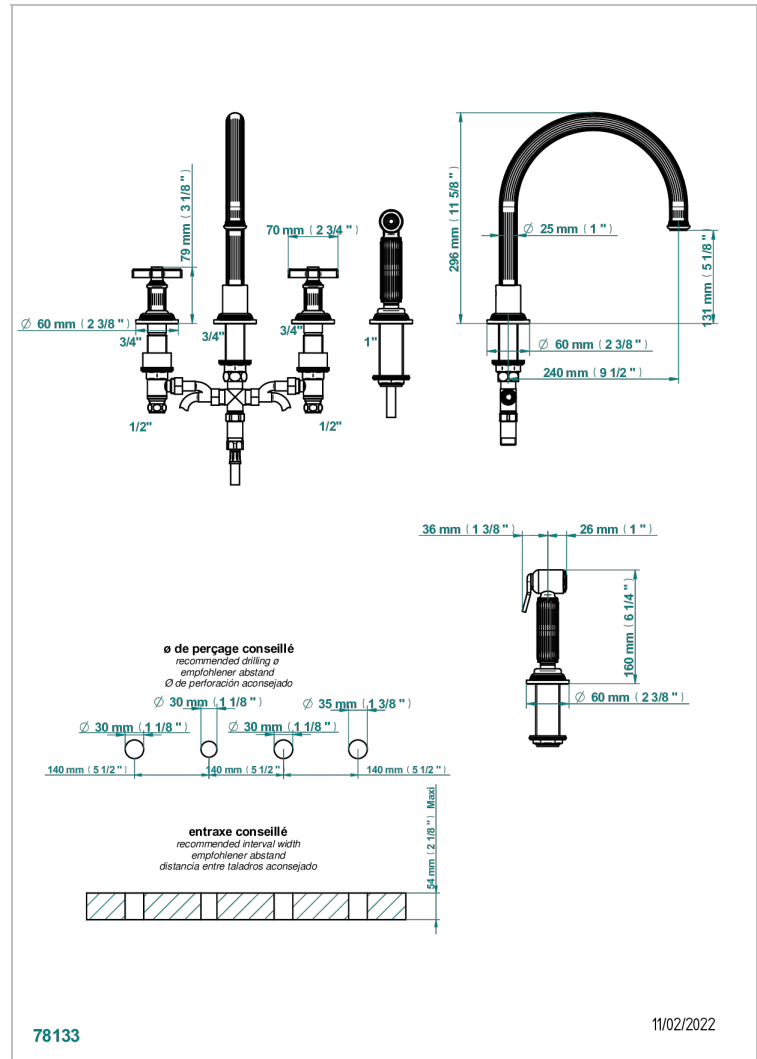

GRAND CENTRAL METAL

U9K-4211/US

Mélangeur d'évier 4 trous avec bec orientable et douchette individuelle

THG[®]
PARIS

CARACTÉRISTIQUES

- Grand Central Métal
- Mélangeur d'évier 4 trous avec bec orientable et douchette individuelle

FINITIONS DISPONIBLES

Bronze clair - D01
Chromé - A02
Chromé insert doré - GA1
Chromé mat - CO2
Doré brillant - F01
Doré mat - F07

Laiton fumé naturel - A13
Nickel brillant - B01
Nickel mat - C01
Noir mat céramique - D30
Or pâle - F30
Or pâle mat - F31