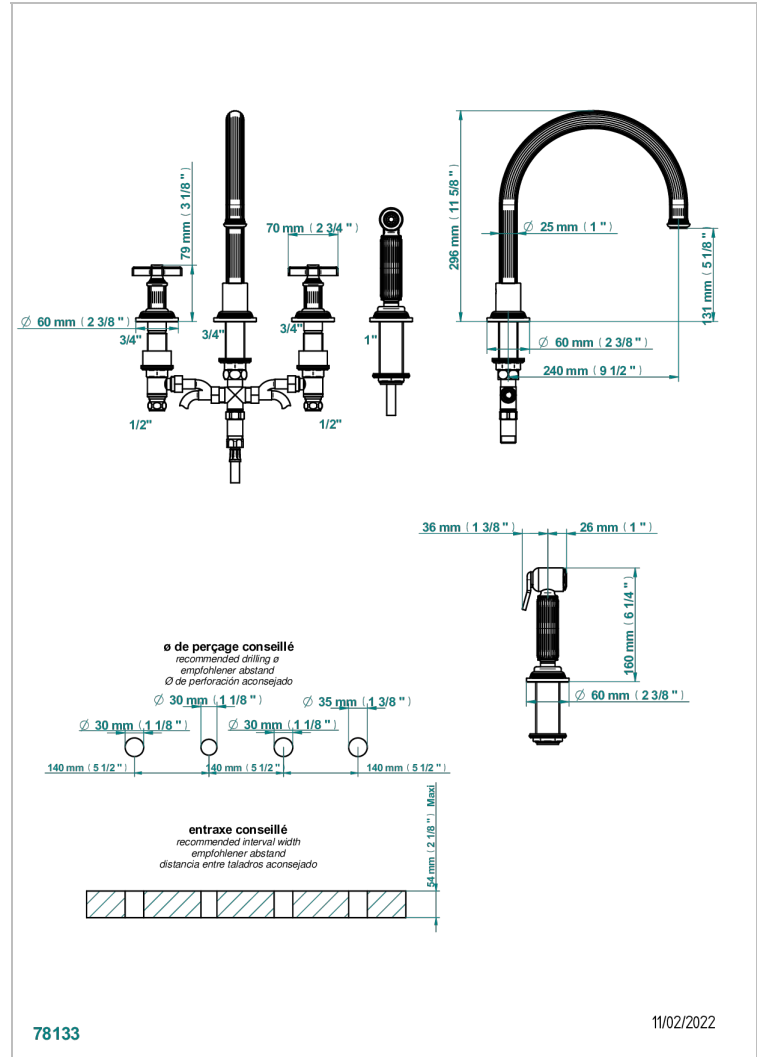

# GRAND CENTRAL METAL

U9K-4211/US

Mélangeur d'évier 4 trous avec bec orientable et douchette individuelle

THG<sup>®</sup>  
PARIS

## CARACTERÍSTICAS

- Grand central Metal
- Mélangeur d'évier 4 trous avec bec orientable et douchette individuelle