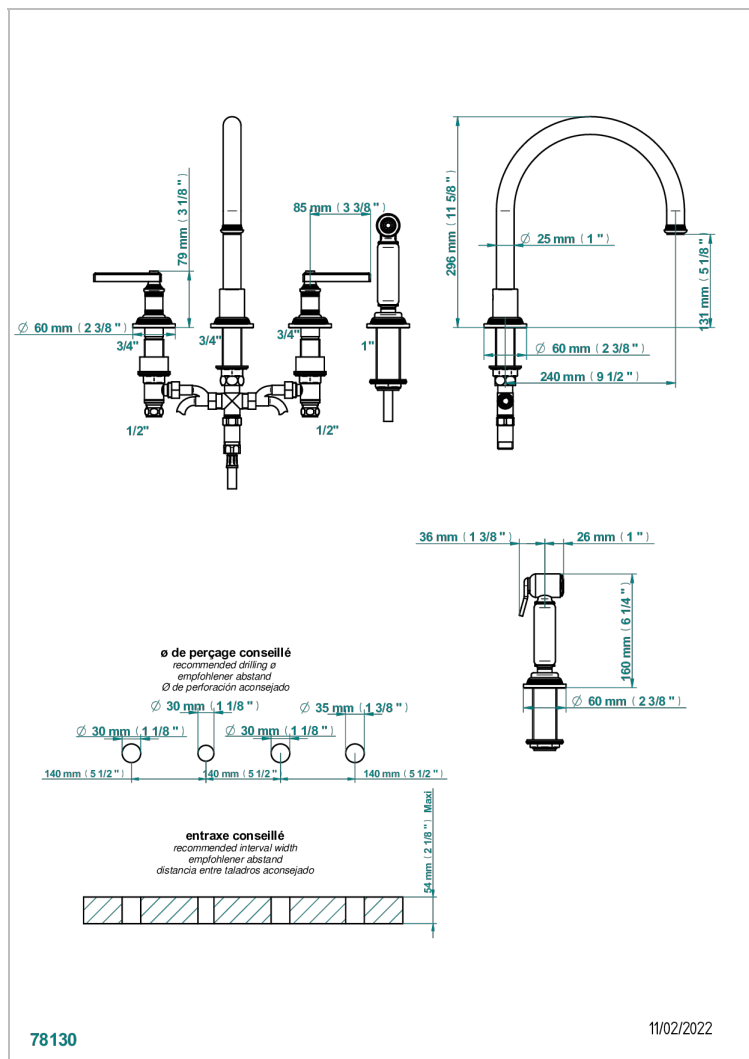

WEST COAST ONYX BLANC A MANETTES

U9H-4211/US

Mélangeur d'évier 4 trous avec bec orientable et douchette individuelle

CARACTÉRISTIQUES

- West Coast Onyx blanc à manettes
- Mélangeur d'évier 4 trous avec bec orientable et douchette individuelle