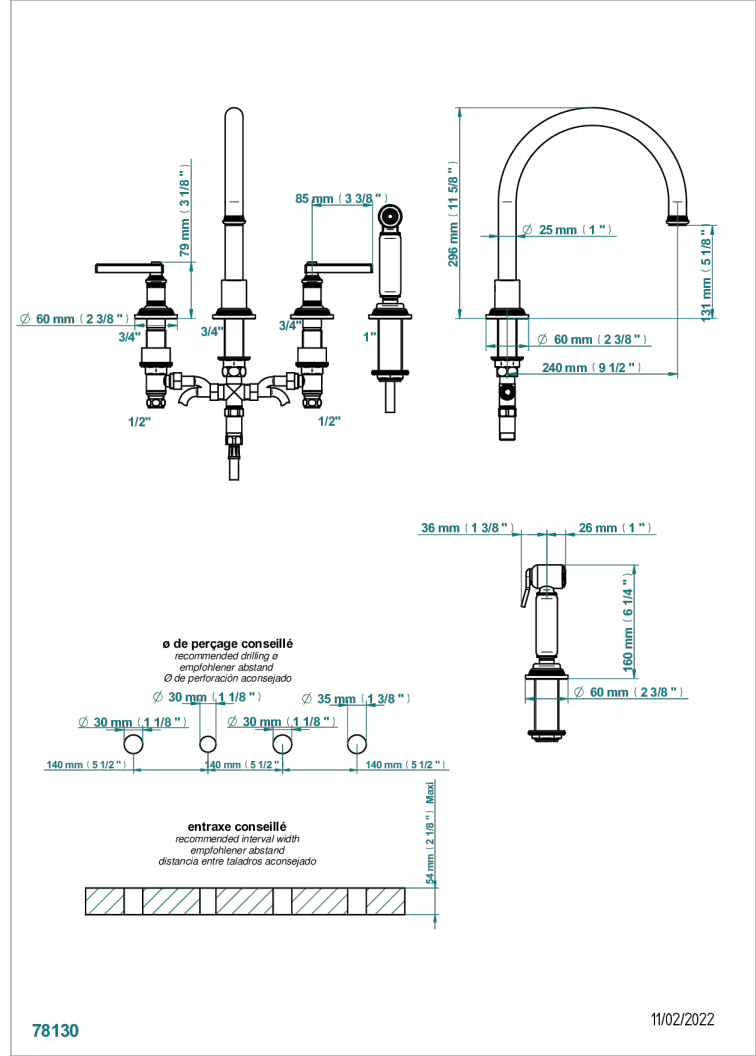

WEST COAST WHITE ONYX WITH LEVER HANDLES

U9H-4211/US

Mélangeur d'évier 4 trous avec bec orientable et douchette individuelle

CARACTERÍSTICAS

- West Coast White Onyx with lever handles
- Mélangeur d'évier 4 trous avec bec orientable et douchette individuelle