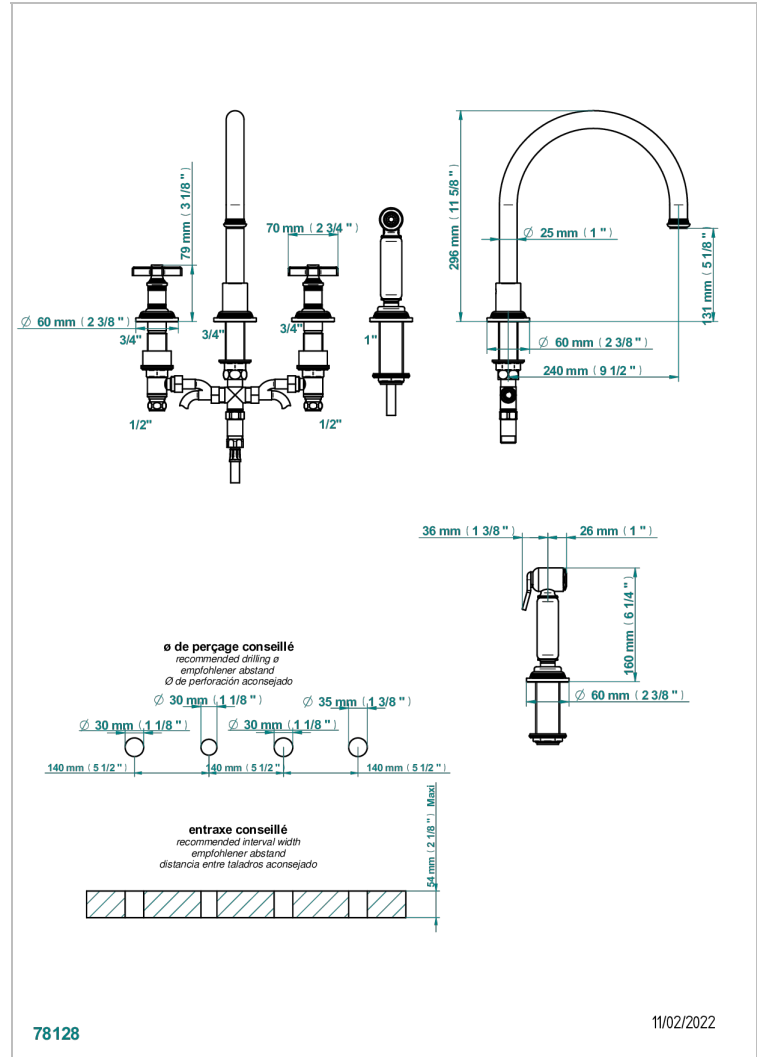

WEST COAST ONYX BLANC

U9G-4211/US

Mélangeur d'évier 4 trous avec bec orientable et douchette individuelle

THG[®]
PARIS

CARACTÉRISTIQUES

- West Coast Onyx blanc
- Mélangeur d'évier 4 trous avec bec orientable et douchette individuelle