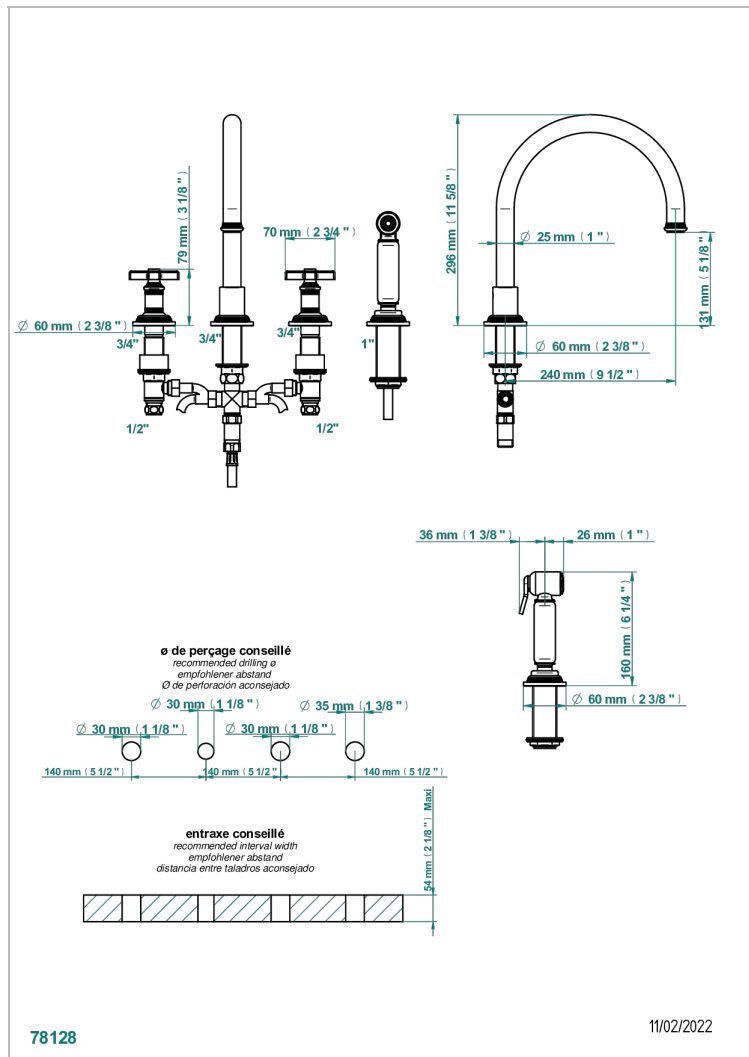

WEST COAST WHITE ONYX

U9G-4211/US

Mélangeur d'évier 4 trous avec bec orientable et douchette individuelle

THG[®]
PARIS

CARACTERÍSTICAS

- West Coast White Onyx
- Mélangeur d'évier 4 trous avec bec orientable et douchette individuelle