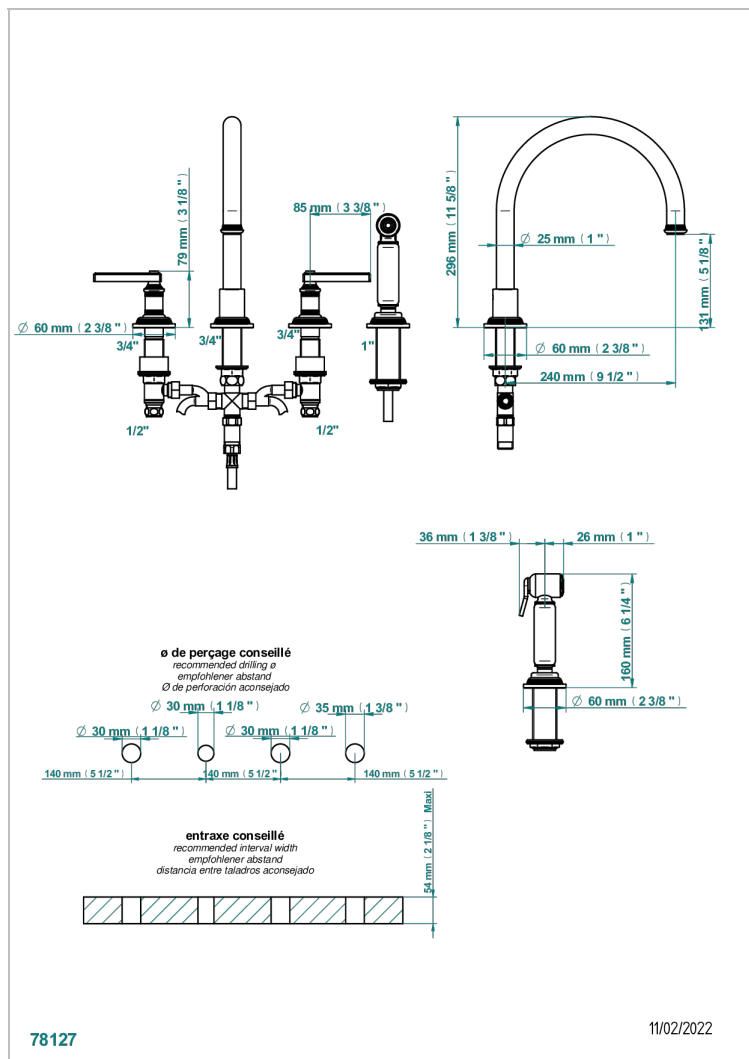

WEST COAST BLACK ONYX WITH LEVER

U9F-4211/US

THG
PARIS

Mélangeur d'évier 4 trous avec bec orientable et douchette individuelle

CARACTERÍSTICAS

- West Coast Black Onyx with lever
- Mélangeur d'évier 4 trous avec bec orientable et douchette individuelle