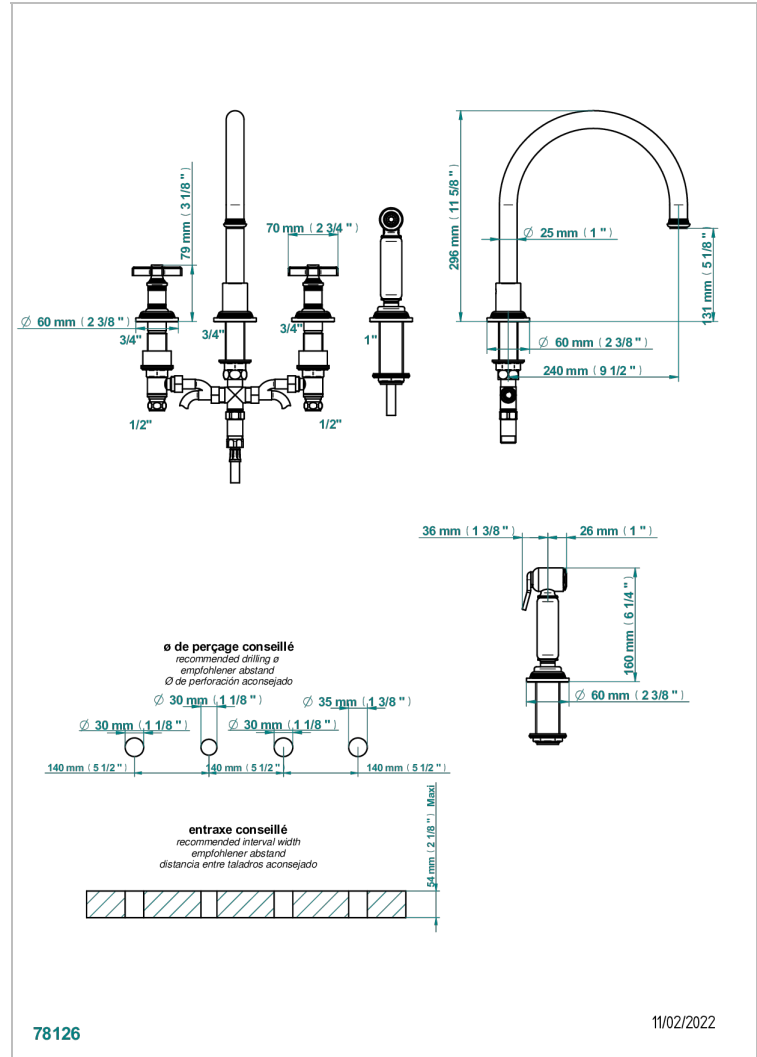

# WEST COAST BLACK ONYX

U9E-4211/US

THG<sup>®</sup>  
PARIS

Mélangeur d'évier 4 trous avec bec orientable et douchette individuelle

## CARACTERÍSTICAS

- West Coast Black Onyx
- Mélangeur d'évier 4 trous avec bec orientable et douchette individuelle