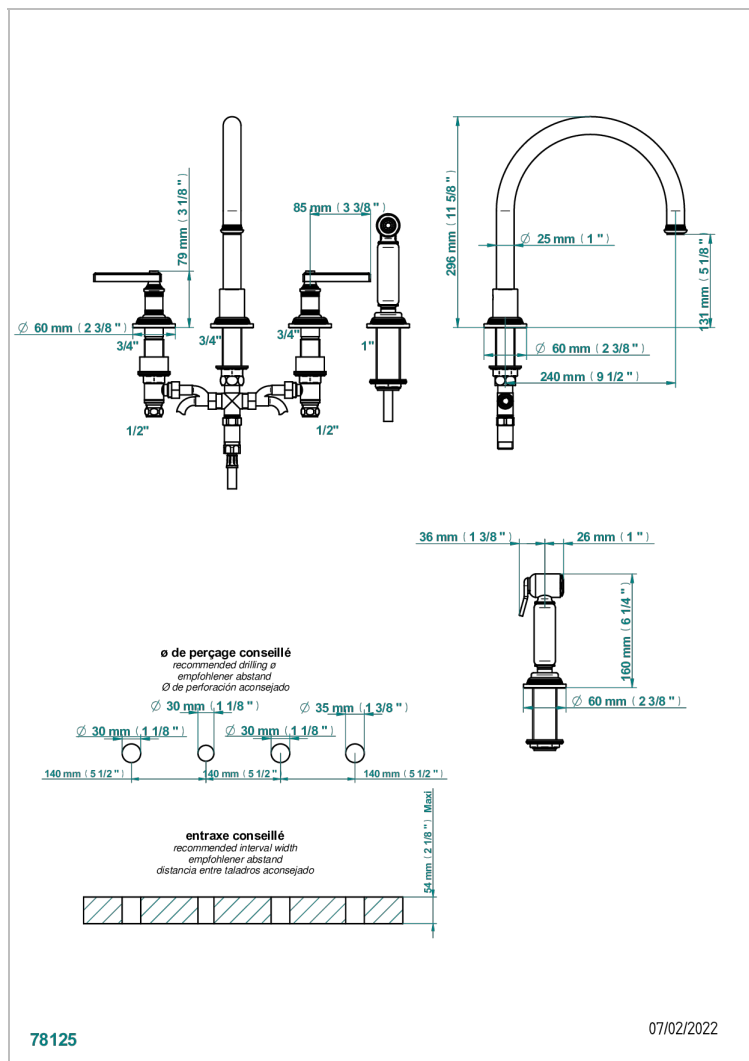

WEST COAST WITH GUILLOCHE DECOR WITH LEVER

U9D-4211/US

Mélangeur d'évier 4 trous avec bec orientable et douchette individuelle

CARACTERÍSTICAS

- West coast with Guilloché decor with lever
- Mélangeur d'évier 4 trous avec bec orientable et douchette individuelle