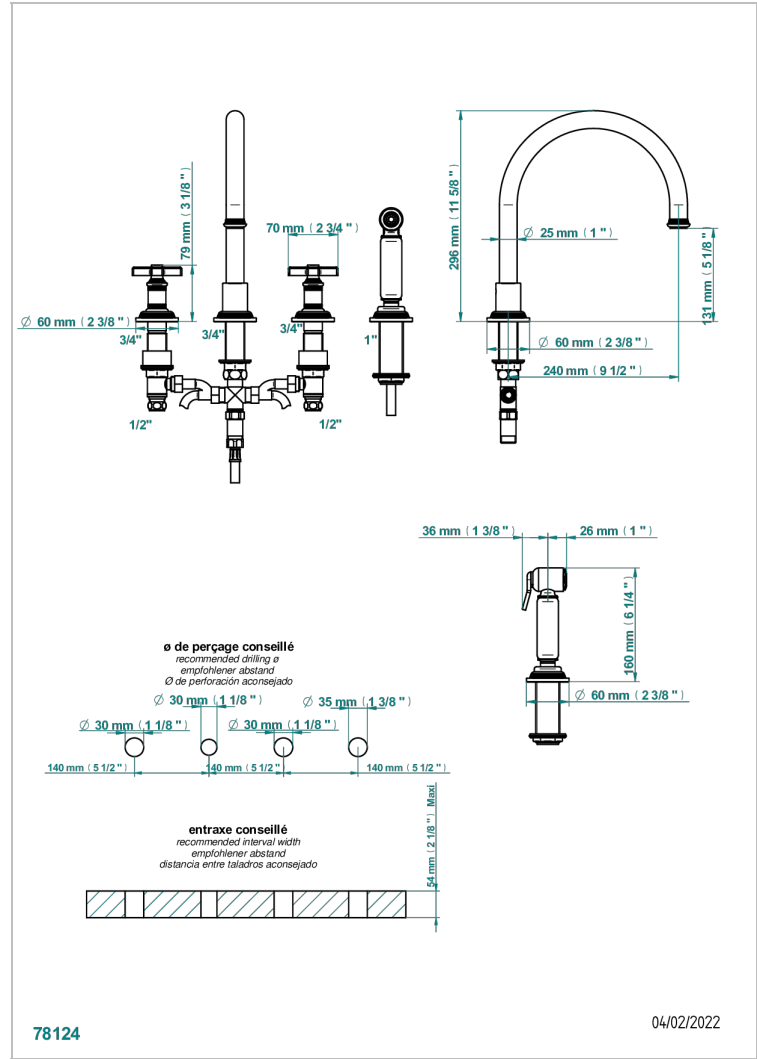

# WEST COAST WITH GUILLOCHE DECOR

U9C-4211/US

THG<sup>®</sup>  
PARIS

Mélangeur d'évier 4 trous avec bec orientable et douchette individuelle

## CARACTERÍSTICAS

- West coast with Guilloché decor
- Mélangeur d'évier 4 trous avec bec orientable et douchette individuelle