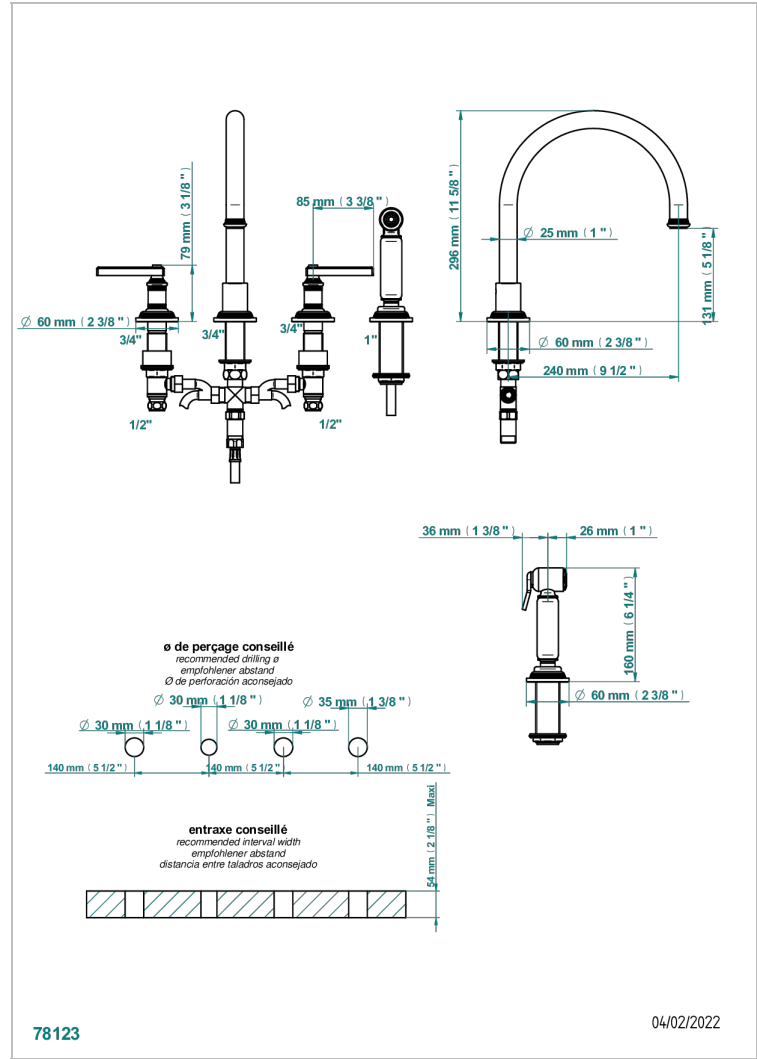

WEST COAST METAL A MANETTES

U9B-4211/US

Mélangeur d'évier 4 trous avec bec orientable et douchette individuelle

THG[®]
PARIS

CARACTÉRISTIQUES

- West Coast Métal à manettes
- Mélangeur d'évier 4 trous avec bec orientable et douchette individuelle

FINITIONS DISPONIBLES

Bronze clair - D01
Chromé - A02
Chromé insert doré - GA1
Chromé mat - CO2
Doré brillant - F01
Doré mat - F07

Laiton fumé naturel - A13
Nickel brillant - B01
Nickel mat - C01
Noir mat céramique - D30
Or pâle - F30
Or pâle mat - F31