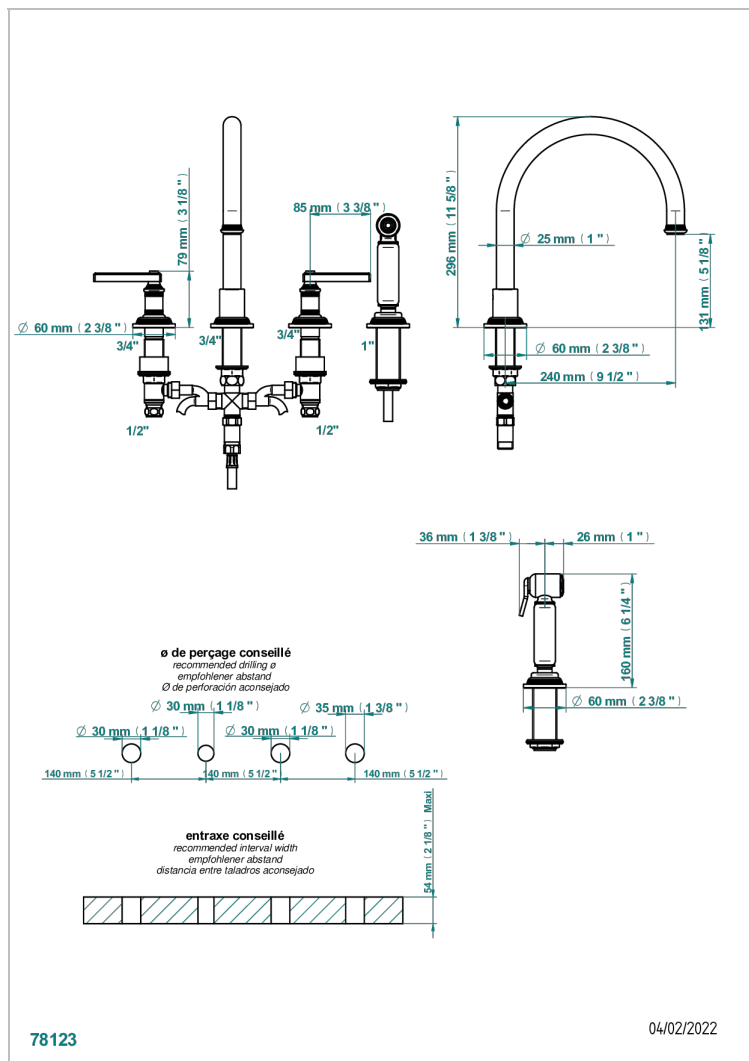

# WEST COAST METAL WITH LEVER

U9B-4211/US

Mélangeur d'évier 4 trous avec bec orientable et douchette individuelle

THG  
PARIS

## CARACTERÍSTICAS

- West Coast Metal with lever
- Mélangeur d'évier 4 trous avec bec orientable et douchette individuelle