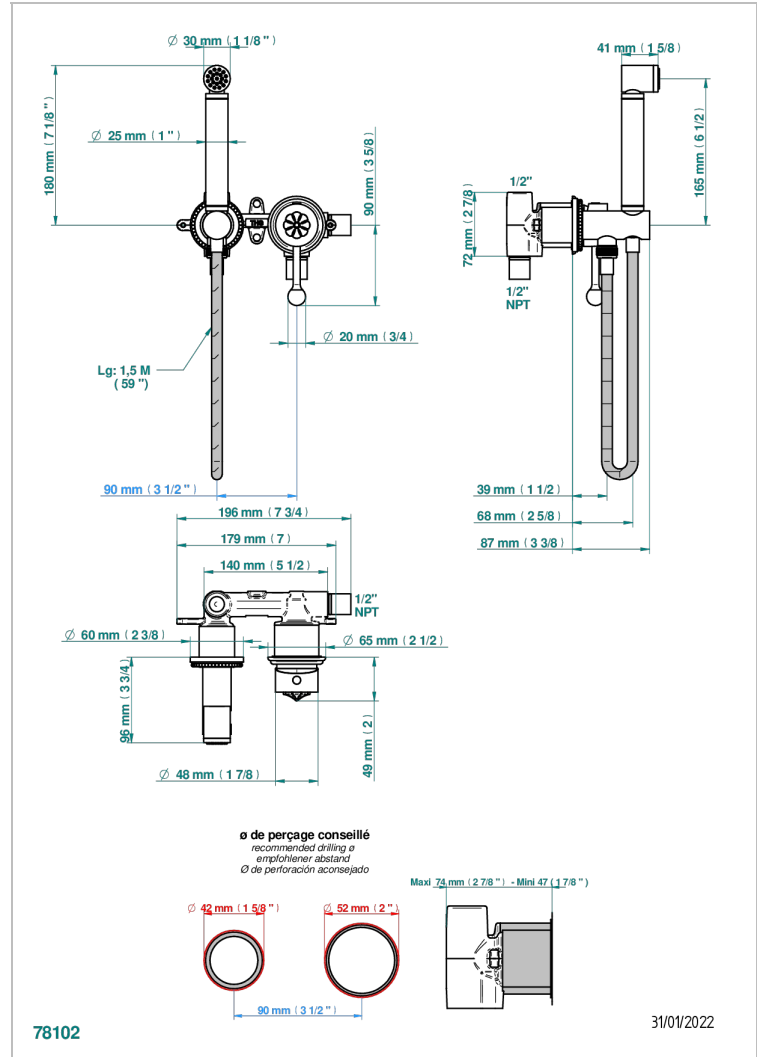

AMOUR DE TRIANON

G24-5840/MUS

THG
PARIS

Ensemble hygiénique comprenant : mitigeur, flexible renforcé 1,25 m, douchette hygiénique sans gâchette sur sortie murale avec support standard américain

CARACTERÍSTICAS

- Amour de Trianon
- Ensemble hygiénique comprenant : mitigeur, flexible renforcé 1,25 m, douchette hygiénique sans gâchette sur sortie murale avec support standard américain

ACABADOS DISPONIBLES

Bronce claro - D01
Cerámica negra mate - D30
Cobre viejo mate - H07
Cromo - A02
Cromo / dorado - G02
Cromo mate - C02